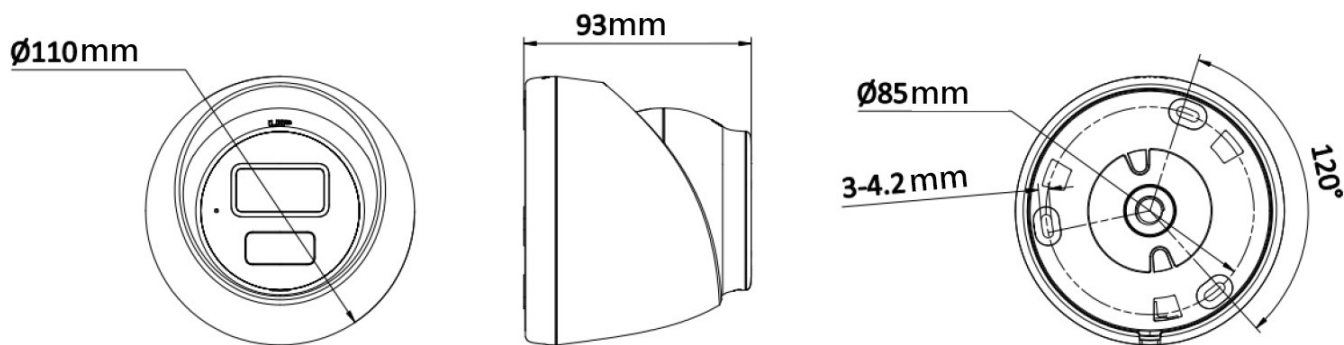

### 一般

電源	DC12V $\pm$ 25% · 最大 5.2W
材質	主體：金屬 · 外殼：塑料
尺寸	$\varnothing$ 110 mm $\times$ 102.7 mm
重量	約 370g
工作溫度	-40°C ~ 60°C · 濕度 $\leq$ 90% ( 非凝結 )

## 產品尺寸

Product Size

Unit:mm