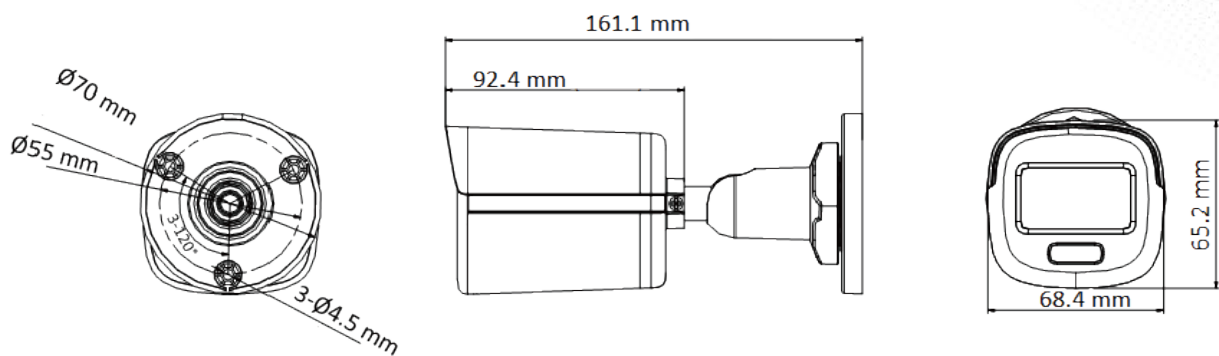

### 產品特色

Product Features

- 3K 高畫質 · 2960×1665 解析度
- 全天候彩色影像 · F1.0 光圈
- 智慧雙光 · 提升畫面清晰度
- 130 dB 寬動態 · 背光下依然清晰
- 2.8mm、3.6mm 固定鏡頭
- 白光距離 20m · 紅外線距離 20m · 在夜晚也清晰
- DC 12V / IP67

事件	
移動偵測	4 個
智慧分析	4 區域
介面	
影像輸出	1 路高畫質輸出
電源	
電源供應	DC 12 V ± 25% · 0.47A 建議: 每台攝影機最好使用一個獨立的電源供應器供電。
消耗功率	最大 5.7W
環境	
工作溫度	-40°C ~60°C 濕度 <90% (無凝結)
防護等級	IP67
外觀	
主體材質	金屬
尺寸	161.1 mm × 68.4 mm x 65.15mm
重量	405g

## 產品尺寸

Product Size