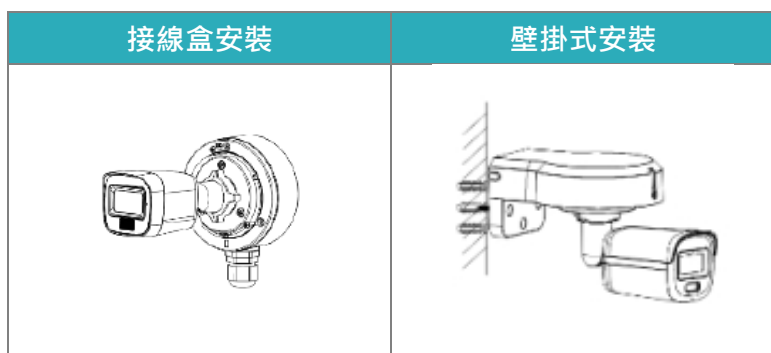

產品應用

Product Appliance

選購配件

Optional Accessories

★規格如有變動恕不另行通知，以現有產品為主