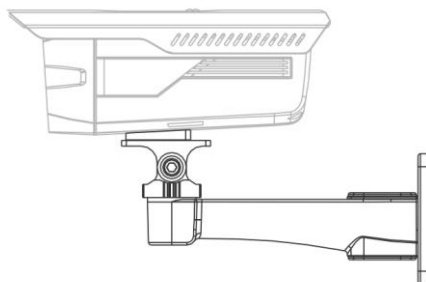

★ 規格如有變動恕不另行通知，以現有產品為主