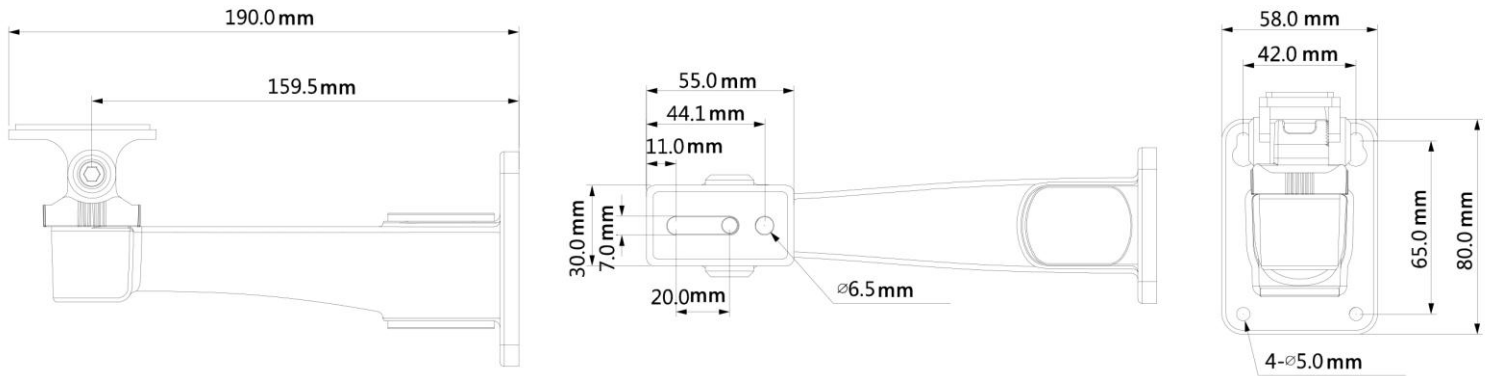

- 美觀設計
- 鋁合金材質
- 壁掛支架

**型號：DH-PFB121W**

### 規格

材質	鋁合金材質
尺寸	58mm x 88mm x 190.5mm
承重	1 kg
重量	0.24 kg
顏色	白色
工作環境	-40°C ~ + 60°C · 濕度 < 90%RH

### 尺寸