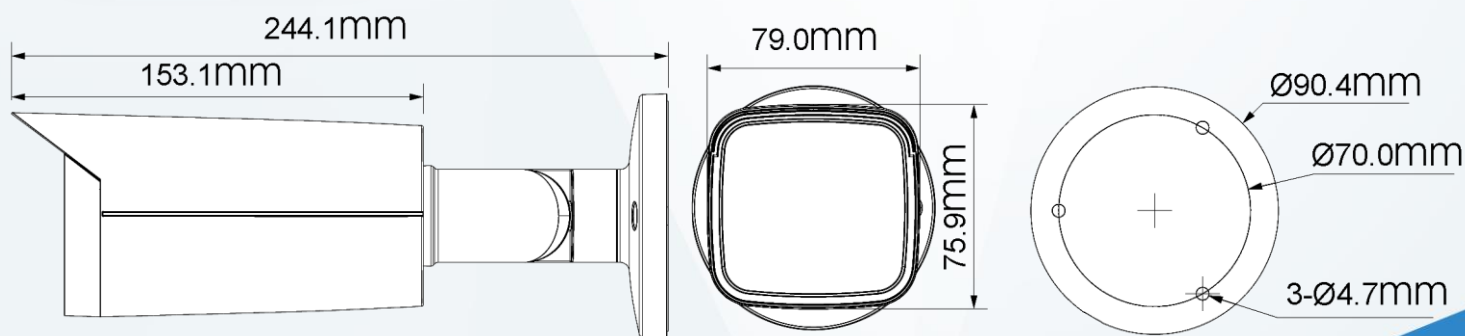

產品尺寸 Product Size

產品規格

Product Model

型號：DH-HAC-HFW2501TUN-Z-A

攝像機

攝像元件	1/2.7" CMOS · 5MP
有效像素	2880 (H) × 1620 (V)
掃描系統	Progressive
電子快門	1/4 s~1/100,000 s
最低照度	0.001Lux@F1.6 · 30IRE, 0Lux IR on
訊號雜訊比	> 65 dB
紅外線距離	80 m
IR 開/關控制	自動 / 手動
紅外線 LED 數量	4

平移 / 傾斜 / 旋轉

範圍	平移：0°~360° · 傾斜：0°~90° · 旋轉：0°~360°
----	-------------------------------------

鏡頭

鏡頭類型	電動變焦				
自動對焦	有				
安裝類型	φ14				
鏡頭選擇	2.7 mm ~13.5mm				
最大光圈	F1.6				
視野角度	H：31.4°~113° × V：17.6~58° × D：36~138°(D)				
光圈類型	固定光圈				
近焦距	0.8m				
DORI 距離	鏡頭	偵測	觀察	辨識	確認
	2.7mm	64m	25.6 m	12.8 m	6.4 m
	13.5mm	210 m	84 m	42 m	21 m

影像

解析度	5M (2880 × 1620) · 4M (2560 × 1440) · 1080P (1920 × 1080) · 960 H (960 × 576/960 × 480)
-----	-----------------------------------------------------------------------------------------

張數	CVI：5M@25 fps · 4M@30 fps · 1080P@30 fps AHD：4M@30 fps TVI：4M@30 fps CVBS：960H
日夜切換	ICR 自動切換
背光補償	背光補償 / 強光抑制 / 寬動態 / HLC-Pro
寬動態	120 dB
白平衡	自動 / 手動
增益控制	自動 / 手動
雜訊抑制	3D 降噪
數位變焦	4x
除霧	電子除霧
智能紅外線	有
鏡像功能	關 / 開
隱私遮罩	關 / 開 · 8 區矩形