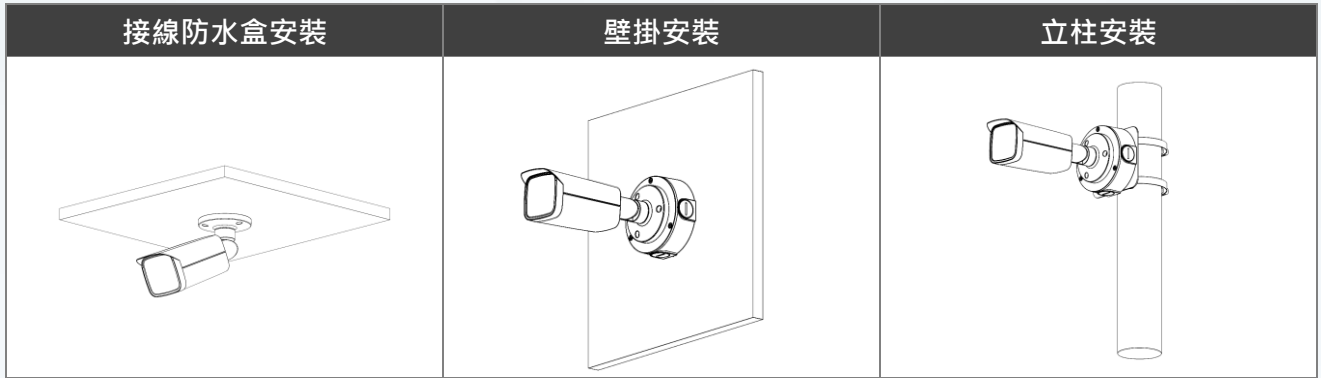

外觀

材質	金屬
尺寸	244.1 mm × 90.4 mm × 90.4 mm
重量	0.76 kg

安裝示意圖
Installation diagram

選購配件
Optional Accessories

PFA135
接線盒

PFA130-E
接線防水盒

PFA152-E
路燈(圓柱)支架

PFM321D
DC 12V 1A
電源供應器