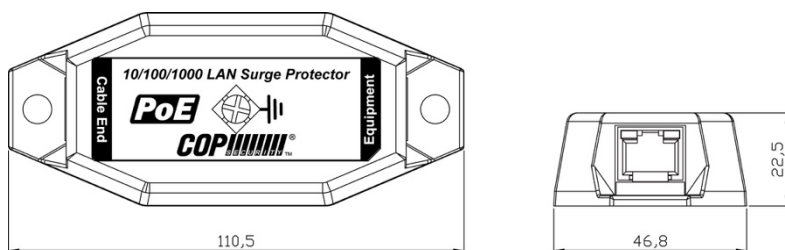

- 10/100/1000 Base-T 網路防雷器
- 最高 90W, 相容 IEEE802.3af/at/bt 和 4-pair PoE
- 支持 Mid-Span 和 End-Span 模式
- RJ45 母座輸入和輸出
- 內置 6KV(10/700us) 防雷保護(IEC-61000-4-5)
- 4 對網路線電源與訊號同時保護

型號	15-SP06PG
規格	
響應時間	1ns
最大放電壓	6KV (10/700)
耐擊壽命	100A 耐擊 300 次
絕緣阻抗	10,000MΩ
瞬間接地阻抗	接近 0Ω
PoE 電源承載能力	最大通過電壓 DC 60V、總功率 95W 視標準而定 最大通過電流 1A 資料線對 (1、2、3、6) 最大通過電流 1A 資料線對 (4、5、7、8)
訊號插入損失	小於 0.5dB
反射損失	-16dB
轉接頭規格	RJ45 母座×2 (In / Out)
尺寸	110.5(長)×46.8(寬)×22.5(高)mm
重量	<50g

接線圖

尺寸圖 mm

★ 規格如有變動恕不另行通知，以現有產品為主