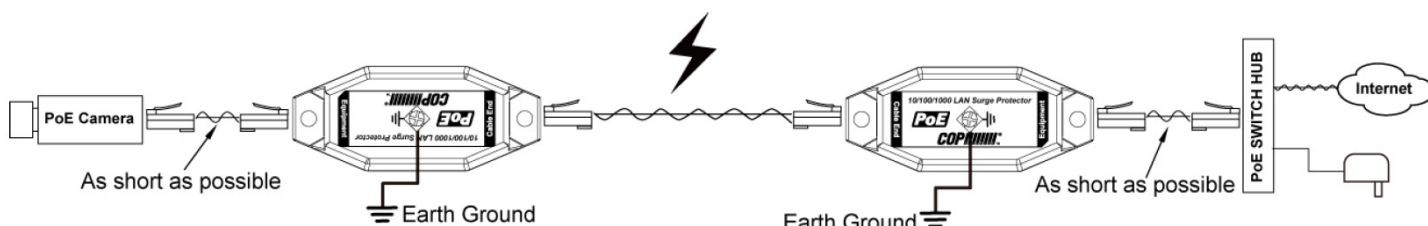

- 10/100/1000 Base-T 網路防雷器
- 最高 90W, 相容 IEEE802.3af/at/bt 和 4-pair PoE
- 支持 Mid-Span 和 End-Span 模式
- RJ45 母座輸入和輸出
- 內置 6KV(10/700us) 防雷保護(IEC-61000-4-5)
- 4 對網路線電源與訊號同時保護

型號	15-SP06PG
規格	
響應時間	1ns
最大放電壓	6KV (10/700)
耐擊壽命	100A 耐擊 300 次
絕緣阻抗	10,000MΩ
瞬間接地阻抗	接近 0Ω
PoE 電源承載能力	最大通過電壓 DC 60V、總功率 95W 視標準而定 最大通過電流 1A 資料線對 (1、2、3、6) 最大通過電流 1A 資料線對 (4、5、7、8)
訊號插入損失	小於 0.5dB
反射損失	-16dB
轉接頭規格	RJ45 母座×2 (In / Out)
尺寸	110.5(長)×46.8(寬)×22.5(高)mm
重量	<50g

接線圖

尺寸圖 mm

★ 規格如有變動恕不另行通知，以現有產品為主