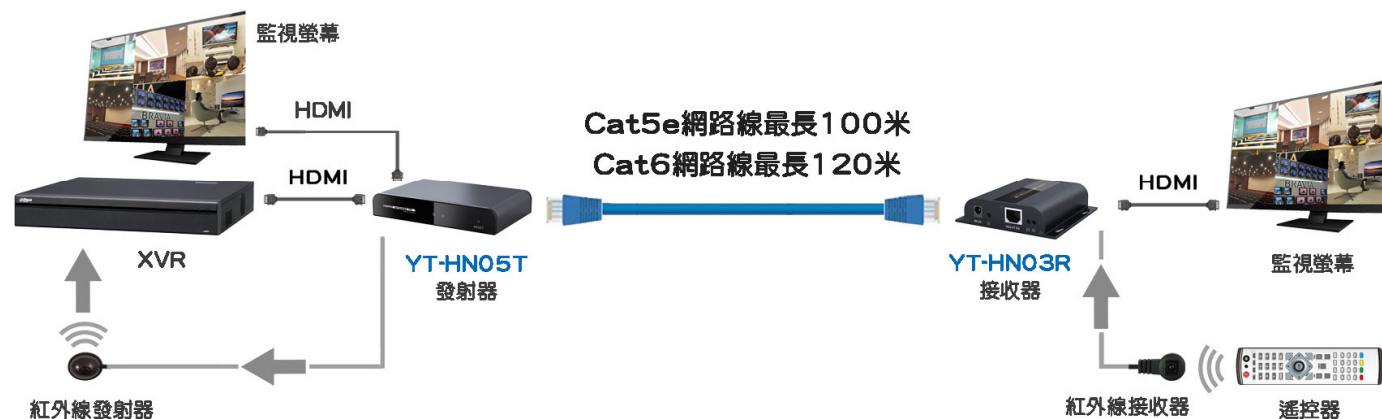

型號：YT-HN05T

- 發射端具 1 組 HDMI 輸出，具紅外線傳送功能
- 須搭配 YT-HN03R 接收器使用
- 使用 CAT5e / CAT6 網路線可延伸 100M / 120M
- 經由路由器或集線器等設備，可無限延伸 HDMI 訊號
- 最多可連接 253 台接收器
- 支援 480i、480p、576i、576p、720p、1080i、1080p
- 電源：DC5V 1A
- 尺寸：130(長) × 84(寬) × 23(高) mm

1 對 1 連接架構圖

1 對多連接架構圖