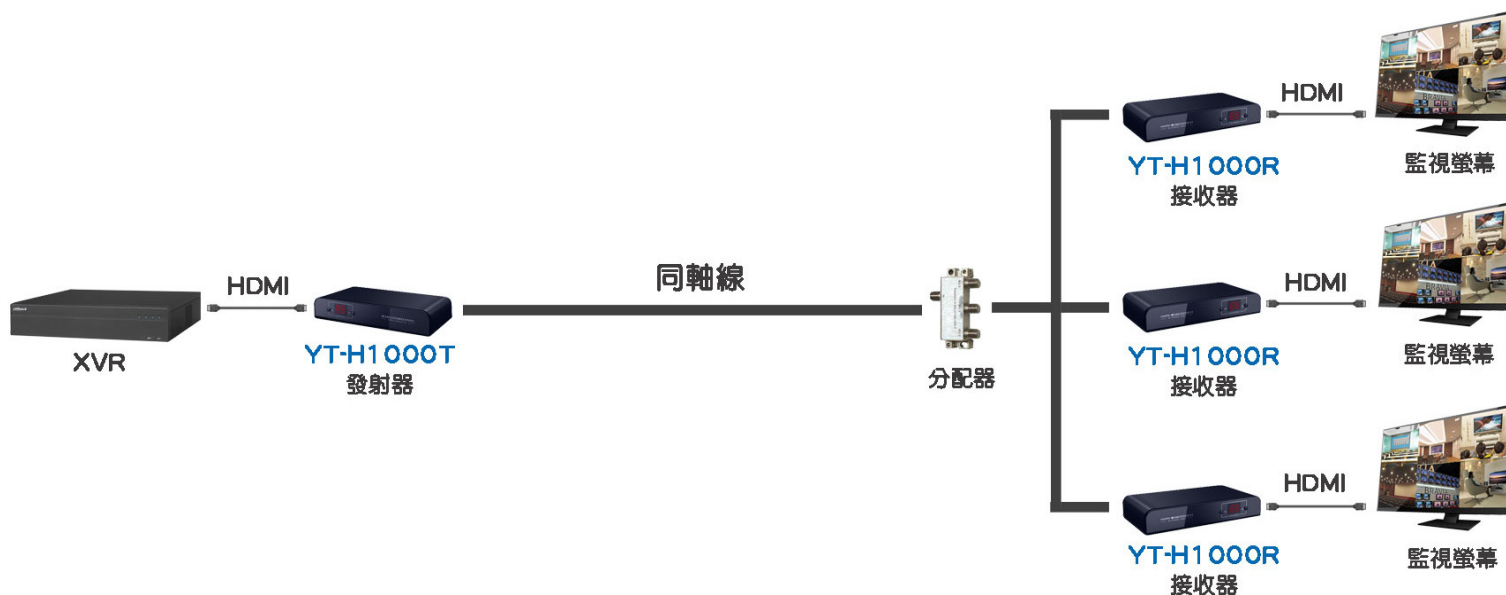

型號：YT-H1000

- 1 對 1、1 對多、多對多連接方式
- 同軸線傳輸最長距離可達 700M
- 只需 1 條同軸傳輸即可達成多對多的連接模式
- 多對多矩陣輸出 00~99 可調整頻道
- 支援解析度 480i、480P、576i、576P、720P、1080i、1080P
- 同軸線纜：RG6、RG67、RG11 etc

## 1 對 1 連接架構圖

## 1 對多連接架構圖