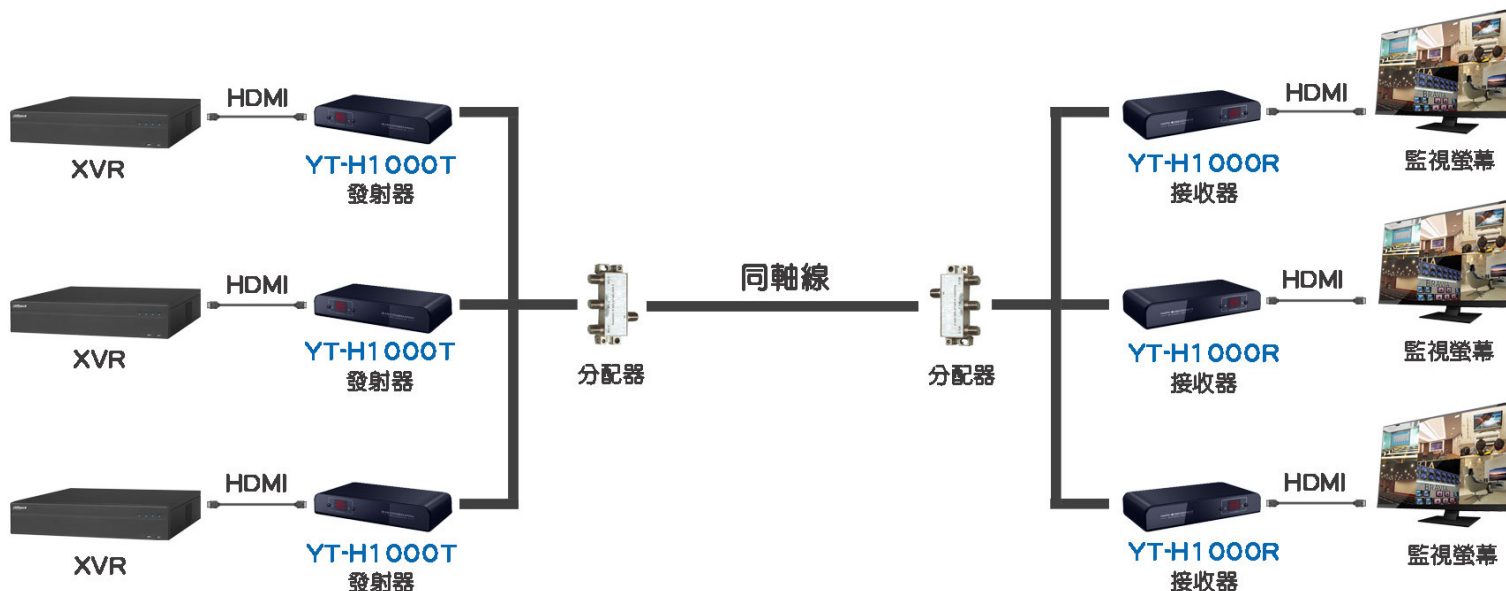

多對多連接架構圖

★ 規格如有變動恕不另行通知，以現有產品為主