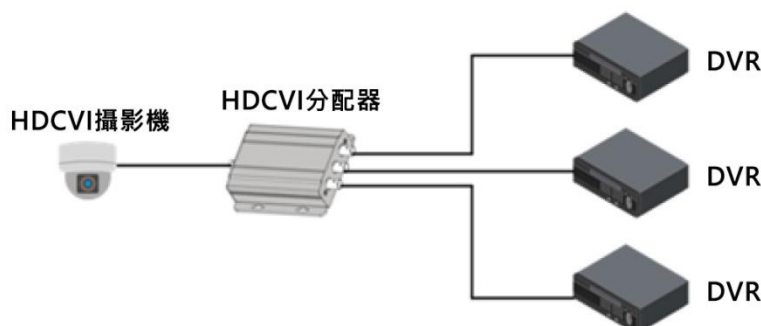

應用

★ 規格如有變動恕不另行通知，以現有產品為主