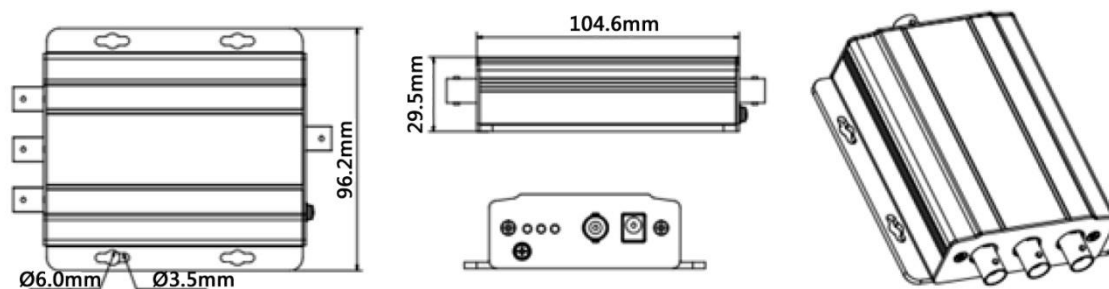

- 支援 1 組輸入、3 組輸出
- 無雜訊、無影像壓縮傳輸
- 支援影像格式為 25/30/50/60fps@720P、25/30fps@1080P
- UPnP，安裝方便
- LED 指示燈
- 作業溫度應用：-40°C~75°C

型號：TP2600

規格

BNC 端口	4 組 BNC 端口 (1 組輸入、3 組輸出)
發射器輸入	> 500mVp-p
輸入 / 輸出阻抗	75Ω
同軸輸入自動平衡	1080p : 75-5 同軸支援 300m 720p : 75-5 同軸支援 500m
指示燈	影像指示燈，電源指示燈，數據指示燈
電源	DC12V 1A
功耗	≤ 5W
工作環境	-40°C~75°C，濕度 10%~90%RH
重量	200 克
尺寸	104.6mm×96.2mm×29.5mm
安裝方式	壁掛式

尺寸

應用

★ 規格如有變動恕不另行通知，以現有產品為主