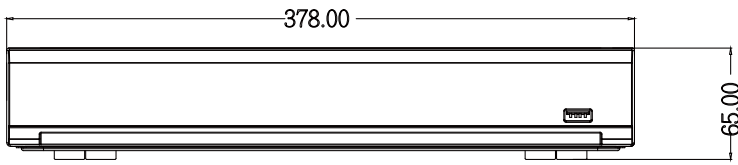

16 路 H.265 混合型監控錄放影機

TE-XSC16082-NE

產品特色

- 手機 APP 警報推播
- 支援 4 CH 即時回放觀看
- 採用最新 H.265 視訊壓縮技術
- 台灣製造
- 採用台灣聯詠 NOVATEK 晶片
- 可透過網路監看 IE / CMS / iPhone / Android

產品規格

影像			
產品型號	TE-XSC16082-NE		
壓縮模式	H.264 / H.265		
顯示螢幕分割	1 / 4 / 6 / 8 / 9 / 10 / 12 / 13 / 14 / 16 / 17 / 19 / 20 / 22 / 25		
影像輸入	類比	16 CH	
	I P	8 CH	
	總頻道	24 CH	
影像輸出	CVBS	704×576	
	VGA	1024×768, 1280×720, 1280×1024, 1440×900, 1920×1080	
	HDMI	1024×768, 1280×720, 1280×1024, 1440×900, 1920×1080, 2560×1440, 3840×2160	
錄影			
總錄影解析度	類比 高 清	8MP	160 fps (PAL) / (NTSC)
		5MP	240 fps (PAL) / (NTSC)
		4MP	320 fps (PAL) / (NTSC)
		1080P	480 fps (PAL) / (NTSC)
		720P	480 fps (PAL) / (NTSC)
	960H	480 fps (PAL) / (NTSC)	
	IP	解析度	4K, 4MP, 2MP (1080P), 720P
張數		每路最大 25 fps (PAL) / 30 fps (NTSC)	
回放			
同步回放		8 CH	
回放張數	8MP	144 ~ 160 fps (最高 12-16 路 回放)	
	5MP	240 fps (最高 16 路 回放)	
	4MP	320 fps (最高 16 路 回放)	
	1080P	480 fps (最高 16 路 回放)	
	720P	480 fps (最高 16 路 回放)	
回放速度	快速回放	2 倍、4 倍、8 倍、16 倍	
	倒轉播放	2 倍、4 倍、8 倍、16 倍	
	慢速回放	1/2 倍、1/4 倍、1/8 倍、1/16 倍	
介面			
網路接口	R J45 100 / 1000 Base-T		
序列介面	RS485		

警報		
警報輸入	16 組輸入	
警報輸出	1 組輸出	
警報通知	設定	電子圍籬警報
		區域入侵警報
		人形偵測警報
		車形偵測警報
		移動偵測警報 (靈敏度 1~8 級)
	通知	影像遺失警報
		鳴聲警報
		E-mail 通知
		推送警報訊息到 APP
音訊		
聲音格式	G.711a	
聲音輸入	16 組輸入	
聲音輸出	1 組輸出	
儲存		
USB 2.0	前面板 X 1	
USB 3.0	後面板 X 1	
SATA	SATA X 2 (最高支援 16TB)	
E-SATA	X 1	
遠端操作		
遠端瀏覽	遠端軟體 CMS / APP / IE	
行動裝置	iPhone / Android	
同時上線用戶數	支援多個用戶同時監控	
遠端控制	顯示 / 回放 / 備份 / 參數設定	
其他		
電源	DC12V / 5A	
工作環境	0° C ~ +40° C (32° F ~ 104° F) 濕度 ≤ 90 %	
尺寸	378 X 340 X 65 mm	