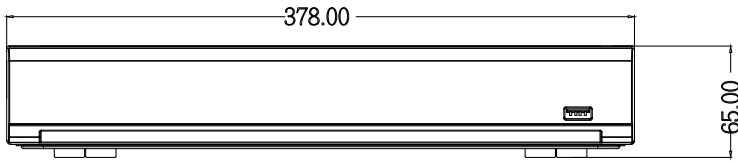

## 產品規格

影像			
產品型號	TE-XSC16052-N		
壓縮模式	H.264 / H.265		
顯示螢幕分割	1 / 4 / 6 / 8 / 9 / 10 / 12 / 13 / 14 / 16 / 17 / 19 / 20		
影像輸入	類比	16 CH	
	<b>IP</b>	4 CH ( 單 IP 攝影機最高可接入 20 CH )	
	總頻道	20 CH	
影像輸出	CVBS	704×576	
	VGA	1024×768, 1280×720, 1280×1024, 1440×900, 1920×1080	
	HDMI	1024×768, 1280×720, 1280×1024, 1440×900, 1920×1080, 2560×1440, 3840×2160	
錄影			
總錄影解析度	類比 高清	5MP-Lite	96 fps (PAL) / (NTSC)
		4MP-Lite	128 fps (PAL) / (NTSC)
		1080P	120 fps (PAL) / (NTSC)
		720P	240 fps (PAL) / (NTSC)
		960H	240 fps (PAL) / (NTSC)
	IP	解析度	4MP, 2MP (1080P), 720P
		張數	每路最大 25 fps (PAL) / 30 fps (NTSC)
回放			
同步回放	16 CH		
回放張數	5MP-Lite	96 fps ( 最高 8 路 回放 )	
	4MP-Lite	128 fps ( 最高 8 路 回放 )	
	1080P	120 fps ( 最高 8 路 回放 )	
	720P	240 fps ( 最高 8 路 回放 )	
回放速度	快速回放	2 倍、4 倍、8 倍、16 倍	
	倒轉播放	2 倍、4 倍、8 倍、16 倍	
	慢速回放	1/2 倍、1/4 倍、1/8 倍、1/16 倍	
介面			
網路接口	RJ45 100 / 1000 Base-T		
序列介面	RS485		