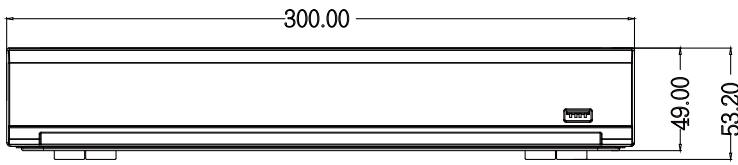

8 路 H.265 混合型監控錄放影機

TE-XSC08081-N

產品特色

- 手機 APP 警報推播
- 支援 4 CH 即時回放觀看
- 採用最新 H.265 視訊壓縮技術
- 台灣製造
- 採用台灣聯詠 NOVATEK 晶片
- 可透過網路監看 IE / CMS / iPhone / Android

產品規格

影像			
產品型號	TE-XSC08081-N		
壓縮模式	H.264 / H.265		
顯示螢幕分割	1 / 4 / 6 / 8 / 9 / 10 / 12		
影像輸入	類比	8 CH	
	IP	4 CH (單 IP 攝影機最高可接入 12 CH)	
	總頻道	12 CH	
影像輸出	CVBS	704×576	
	VGA	1024×768, 1280×720, 1280×1024, 1440×900, 1920×1080	
	HDMI	1024×768, 1280×720, 1280×1024, 1440×900, 1920×1080, 2560×1440, 3840×2160	
錄影			
總錄影解析度	類比 高清	8MP	60 fps (PAL) / (NTSC)
		5MP	96 fps (PAL) / (NTSC)
		4MP	120 fps (PAL) / (NTSC)
		1080P	240 fps (PAL) / (NTSC)
		720P	240 fps (PAL) / (NTSC)
	960H	240 fps (PAL) / (NTSC)	
	IP	解析度	4K, 4MP, 2MP (1080P), 720P
張數		每路最大 25 fps (PAL) / 30 fps (NTSC)	
回放			
同步回放		8 CH	
回放張數	8MP	60 fps (最高 4 路 回放)	
	5MP	96 fps (最高 8 路 回放)	
	4MP	120 fps (最高 8 路 回放)	
	1080P	240 fps (最高 8 路 回放)	
	720P	240 fps (最高 8 路 回放)	
回放速度	快速回放	2 倍、4 倍、8 倍、16 倍	
	倒轉播放	2 倍、4 倍、8 倍、16 倍	
	慢速回放	1/2 倍、1/4 倍、1/8 倍、1/16 倍	
介面			
網路接口	RJ45 100 / 1000 Base-T		
序列介面	RS485		

警報		
警報輸入	8 組輸入	
警報輸出	1 組輸出	
警報通知	設定	電子圍籬警報
		區域入侵警報
		人形偵測警報
		車形偵測警報
		移動偵測警報 (靈敏度 1~8 級)
		影像遺失警報
	通知	鳴聲警報
		E-mail 通知
		推送警報訊息到 APP
音訊		
聲音格式	G.711a	
聲音輸入	8 組輸入	
聲音輸出	1 組輸出	
儲存		
USB 2.0	前面板 X 1	
USB 3.0	後面板 X 1	
SATA	SATA X 1 (最高支援 6TB)	
E-SATA	不支援	
遠端操作		
遠端瀏覽	遠端軟體 CMS / APP / IE	
行動裝置	iPhone / Android	
同時上線用戶數	支援多個用戶同時監控	
遠端控制	顯示 / 回放 / 備份 / 參數設定	
其他		
電源	DC12V / 2A	
工作環境	0° C ~ +40° C (32° F ~ 104° F) 濕度 ≤ 90 %	
尺寸	300 X 227 X 53 mm	