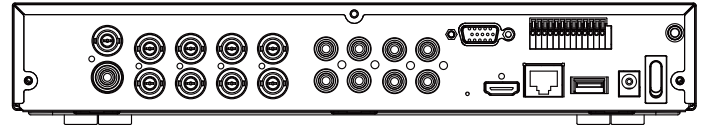

8 路 H.265 混合型監控錄放影機

TE-XSC08081-N

產品特色

- 手機 APP 警報推播
- 支援 4 CH 即時回放觀看
- 採用最新 H.265 視訊壓縮技術
- 台灣製造
- 採用台灣聯詠 NOVATEK 晶片
- 可透過網路監看 IE / CMS / iPhone / Android

產品規格

影像			
產品型號	TE-XSC08081-N		
壓縮模式	H.264 / H.265		
顯示螢幕分割	1 / 4 / 6 / 8 / 9 / 10 / 12		
影像輸入	類比	8 CH	
	IP	4 CH (單 IP 攝影機最高可接入 12 CH)	
	總頻道	12 CH	
影像輸出	CVBS	704×576	
	VGA	1024×768, 1280×720, 1280×1024, 1440×900, 1920×1080	
	HDMI	1024×768, 1280×720, 1280×1024, 1440×900, 1920×1080, 2560×1440, 3840×2160	
錄影			
總錄影解析度	類比 高清	8MP	60 fps (PAL) / (NTSC)
		5MP	96 fps (PAL) / (NTSC)
		4MP	120 fps (PAL) / (NTSC)
		1080P	240 fps (PAL) / (NTSC)
		720P	240 fps (PAL) / (NTSC)
	960H	240 fps (PAL) / (NTSC)	
	IP	解析度	4K, 4MP, 2MP (1080P), 720P
張數		每路最大 25 fps (PAL) / 30 fps (NTSC)	
回放			
同步回放		8 CH	
回放張數	8MP	60 fps (最高 4 路 回放)	
	5MP	96 fps (最高 8 路 回放)	
	4MP	120 fps (最高 8 路 回放)	
	1080P	240 fps (最高 8 路 回放)	
	720P	240 fps (最高 8 路 回放)	
回放速度	快速回放	2 倍、4 倍、8 倍、16 倍	
	倒轉播放	2 倍、4 倍、8 倍、16 倍	
	慢速回放	1/2 倍、1/4 倍、1/8 倍、1/16 倍	
介面			
網路接口	RJ45 100 / 1000 Base-T		
序列介面	RS485		

警報		
警報輸入	8 組輸入	
警報輸出	1 組輸出	
警報通知	設定	電子圍籬警報
		區域入侵警報
		人形偵測警報
		車形偵測警報
		移動偵測警報 (靈敏度 1~8 級)
		影像遺失警報
	通知	鳴聲警報
		E-mail 通知
		推送警報訊息到 APP
音訊		
聲音格式	G.711a	
聲音輸入	8 組輸入	
聲音輸出	1 組輸出	
儲存		
USB 2.0	前面板 X 1	
USB 3.0	後面板 X 1	
SATA	SATA X 1 (最高支援 6TB)	
E-SATA	不支援	
遠端操作		
遠端瀏覽	遠端軟體 CMS / APP / IE	
行動裝置	iPhone / Android	
同時上線用戶數	支援多個用戶同時監控	
遠端控制	顯示 / 回放 / 備份 / 參數設定	
其他		
電源	DC12V / 2A	
工作環境	0° C ~ +40° C (32° F ~ 104° F) 濕度 ≤ 90 %	
尺寸	300 X 227 X 53 mm	