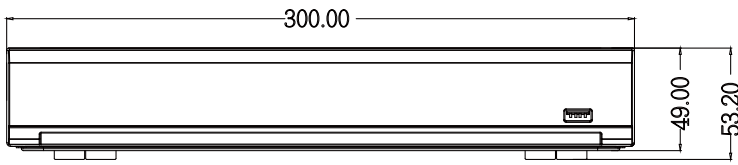

## 產品規格

影像				
產品型號	TE-XSC08051-N			
壓縮模式	H.264 / H.265			
顯示螢幕分割	1 / 4 / 6 / 8 / 9 / 10 / 12			
影像輸入	類比	8 CH		
	<b>IP</b>	4 CH ( 單 IP 攝影機最高可接入 12 CH )		
	總頻道	12 CH		
影像輸出	CVBS	704×576		
	VGA	1024×768, 1280×720, 1280×1024, 1440×900, 1920×1080		
	HDMI	1024×768, 1280×720, 1280×1024, 1440×900, 1920×1080, 2560×1440, 3840×2160		
錄影				
總錄影解析度	類比 高清	5MP-Lite	90 fps (PAL) / (NTSC)	
		4MP-Lite	126 fps (PAL) / (NTSC)	
		1080P	120 fps (PAL) / (NTSC)	
		720P	240 fps (PAL) / (NTSC)	
		960H	240 fps (PAL) / (NTSC)	
	IP	解析度	4MP, 2MP (1080P), 720P	
		張數	每路最大 25 fps (PAL) / 30 fps (NTSC)	
回放				
同步回放		8 CH		
回放張數	5MP-Lite	90 fps ( 最高 6 路 回放 )		
	4MP-Lite	126 fps ( 最高 7 路 回放 )		
	1080P	120 fps ( 最高 8 路 回放 )		
	720P	240 fps ( 最高 8 路 回放 )		
回放速度	快速回放	2 倍、4 倍、8 倍、16 倍		
	倒轉播放	2 倍、4 倍、8 倍、16 倍		
	慢速回放	1/2 倍、1/4 倍、1/8 倍、1/16 倍		
介面				
網路接口	RJ45 100 / 1000 Base-T			
序列介面	RS485			