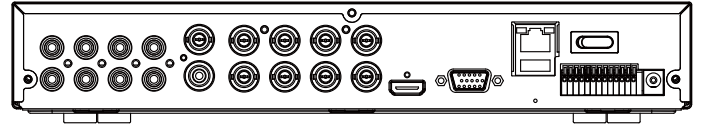

## 產品規格

影像				
產品型號	TE-XSC08051-N			
壓縮模式	H.264 / H.265			
顯示螢幕分割	1 / 4 / 6 / 8 / 9 / 10 / 12			
影像輸入	類比	8 CH		
	<b>IP</b>	4 CH ( 單 IP 攝影機最高可接入 12 CH )		
	總頻道	12 CH		
影像輸出	CVBS	704×576		
	VGA	1024×768, 1280×720, 1280×1024, 1440×900, 1920×1080		
	HDMI	1024×768, 1280×720, 1280×1024, 1440×900, 1920×1080, 2560×1440, 3840×2160		
錄影				
總錄影解析度	類比 高清	5MP-Lite	90 fps (PAL) / (NTSC)	
		4MP-Lite	126 fps (PAL) / (NTSC)	
		1080P	120 fps (PAL) / (NTSC)	
		720P	240 fps (PAL) / (NTSC)	
		960H	240 fps (PAL) / (NTSC)	
	IP	解析度	4MP, 2MP (1080P), 720P	
		張數	每路最大 25 fps (PAL) / 30 fps (NTSC)	
回放				
同步回放		8 CH		
回放張數	5MP-Lite	90 fps ( 最高 6 路 回放 )		
	4MP-Lite	126 fps ( 最高 7 路 回放 )		
	1080P	120 fps ( 最高 8 路 回放 )		
	720P	240 fps ( 最高 8 路 回放 )		
回放速度	快速回放	2 倍、4 倍、8 倍、16 倍		
	倒轉播放	2 倍、4 倍、8 倍、16 倍		
	慢速回放	1/2 倍、1/4 倍、1/8 倍、1/16 倍		
介面				
網路接口	RJ45 100 / 1000 Base-T			
序列介面	RS485			