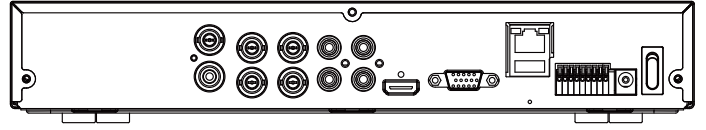

4 路 H.265 混合型監控錄放影機

TE-XSC04081-N

產品特色

- 手機 APP 警報推播
- 支援 4 CH 即時回放觀看
- 採用最新 H.265 視訊壓縮技術
- 台灣製造
- 採用台灣聯詠 NOVATEK 晶片
- 可透過網路監看 IE / CMS / iPhone / Android

產品規格

影像				
產品型號	TE-XSC04081-N			
壓縮模式	H.264 / H.265			
顯示螢幕分割	1 / 4 / 6			
影像輸入	類比	4 CH		
	IP	2 CH (單 IP 攝影機最高可接入 6 CH)		
	總頻道	6 CH		
影像輸出	CVBS	704×576		
	VGA	1024×768, 1280×720, 1280×1024, 1440×900, 1920×1080		
	HDMI	1024×768, 1280×720, 1280×1024, 1440×900, 1920×1080, 2560×1440, 3840×2160		
錄影				
總錄影解析度	類比 高清	8MP	28 fps (PAL) / (NTSC)	
		5MP	48 fps (PAL) / (NTSC)	
		4MP	60 fps (PAL) / (NTSC)	
		1080P	60 fps (PAL) / (NTSC)	
		720P	120 fps (PAL) / (NTSC)	
		960H	120 fps (PAL) / (NTSC)	
	IP	解析度	4K, 4MP, 2MP (1080P), 720P	
		張數	每路最大 25 fps (PAL) / 30 fps (NTSC)	
回放				
同步回放		4 CH		
回放張數	8MP	28 fps		
	5MP	48 fps		
	4MP	60 fps		
	1080P	60 fps (最高 4 路回放)		
	720P	120 fps (最高 4 路回放)		
回放速度	快速回放	2 倍、4 倍、8 倍、16 倍		
	倒轉播放	2 倍、4 倍、8 倍、16 倍		
	慢速回放	1/2 倍、1/4 倍、1/8 倍、1/16 倍		
介面				
網路接口	RJ45 100 / 1000 Base-T			
序列介面	RS485			

警報		
警報輸入	4 組輸入	
警報輸出	1 組輸出	
警報通知	設定	電子圍籬警報
		區域入侵警報
		人形偵測警報
		車形偵測警報
		移動偵測警報 (靈敏度 1~8 級)
		影像遺失警報
	通知	鳴聲警報
		E-mail 通知
		推送警報訊息到 APP
音訊		
聲音格式	G.711a	
聲音輸入	4 組輸入	
聲音輸出	1 組輸出	
儲存		
USB 2.0	前面板 X 1	
USB 2.0	後面板 X 1	
SATA	SATA X 1 (最高支援 8TB)	
E-SATA	不支援	
遠端操作		
遠端瀏覽	遠端軟體 CMS / APP / IE	
行動裝置	iPhone / Android	
同時上線用戶數	支援多個用戶同時監控	
遠端控制	顯示 / 回放 / 備份 / 參數設定	
其他		
電源	DC12V / 2A	
工作環境	0° C ~ +40° C (32° F ~ 104° F) 濕度 ≤ 90 %	
尺寸	300 X 227 X 53 mm	