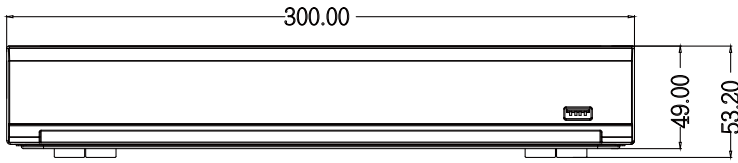

4 路 H.265 混合型監控錄放影機

TE-XSC04081-N

產品特色

- 手機 APP 警報推播
- 支援 4 CH 即時回放觀看
- 採用最新 H.265 視訊壓縮技術
- 台灣製造
- 採用台灣聯詠 NOVATEK 晶片
- 可透過網路監看 IE / CMS / iPhone / Android

產品規格

影像				
產品型號	TE-XSC04081-N			
壓縮模式	H.264 / H.265			
顯示螢幕分割	1 / 4 / 6			
影像輸入	類比	4 CH		
	IP	2 CH (單 IP 攝影機最高可接入 6 CH)		
	總頻道	6 CH		
影像輸出	CVBS	704×576		
	VGA	1024×768, 1280×720, 1280×1024, 1440×900, 1920×1080		
	HDMI	1024×768, 1280×720, 1280×1024, 1440×900, 1920×1080, 2560×1440, 3840×2160		
錄影				
總錄影解析度	類比 高清	8MP	28 fps (PAL) / (NTSC)	
		5MP	48 fps (PAL) / (NTSC)	
		4MP	60 fps (PAL) / (NTSC)	
		1080P	60 fps (PAL) / (NTSC)	
		720P	120 fps (PAL) / (NTSC)	
		960H	120 fps (PAL) / (NTSC)	
	IP	解析度	4K, 4MP, 2MP (1080P), 720P	
		張數	每路最大 25 fps (PAL) / 30 fps (NTSC)	
回放				
同步回放		4 CH		
回放張數	8MP	28 fps		
	5MP	48 fps		
	4MP	60 fps		
	1080P	60 fps (最高 4 路回放)		
	720P	120 fps (最高 4 路回放)		
回放速度	快速回放	2 倍、4 倍、8 倍、16 倍		
	倒轉播放	2 倍、4 倍、8 倍、16 倍		
	慢速回放	1/2 倍、1/4 倍、1/8 倍、1/16 倍		
介面				
網路接口	RJ45 100 / 1000 Base-T			
序列介面	RS485			

警報		
警報輸入	4 組輸入	
警報輸出	1 組輸出	
警報通知	設定	電子圍籬警報
		區域入侵警報
		人形偵測警報
		車形偵測警報
		移動偵測警報 (靈敏度 1~8 級)
		影像遺失警報
	通知	鳴聲警報
		E-mail 通知
		推送警報訊息到 APP
音訊		
聲音格式	G.711a	
聲音輸入	4 組輸入	
聲音輸出	1 組輸出	
儲存		
USB 2.0	前面板 X 1	
USB 2.0	後面板 X 1	
SATA	SATA X 1 (最高支援 8TB)	
E-SATA	不支援	
遠端操作		
遠端瀏覽	遠端軟體 CMS / APP / IE	
行動裝置	iPhone / Android	
同時上線用戶數	支援多個用戶同時監控	
遠端控制	顯示 / 回放 / 備份 / 參數設定	
其他		
電源	DC12V / 2A	
工作環境	0° C ~ +40° C (32° F ~ 104° F) 濕度 ≤ 90 %	
尺寸	300 X 227 X 53 mm	