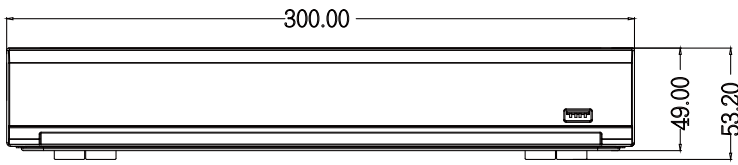

4 路 H.265 混合型監控錄放影機

TE-XSC04051-N

產品特色

- 手機 APP 警報推播
- 支援 4 CH 即時回放觀看
- 採用最新 H.265 視訊壓縮技術
- 台灣製造
- 採用台灣聯詠 NOVATEK 晶片
- 可透過網路監看 IE / CMS / iPhone / Android

產品規格

影像				
產品型號		TE-XSC04051-N		
壓縮模式		H.264 / H.265		
顯示螢幕分割		1 / 4 / 6		
影像輸入	類比	4 CH		
	IP	2 CH (單 IP 攝影機最高可接入 6 CH)		
	總頻道	6 CH		
影像輸出	CVBS	704×576		
	VGA	1024×768, 1280×720, 1280×1024, 1440×900, 1920×1080		
	HDMI	1024×768, 1280×720, 1280×1024, 1440×900, 1920×1080, 2560×1440, 3840×2160		
錄影				
總錄影解析度	類比 高清	5MP-Lite	48 fps (PAL) / (NTSC)	
		4MP-Lite	64 fps (PAL) / (NTSC)	
		1080P	60 fps (PAL) / (NTSC)	
		720P	120 fps (PAL) / (NTSC)	
		960H	120 fps (PAL) / (NTSC)	
	IP	解析度	4MP, 2MP (1080P), 720P	
		張數	每路最大 25 fps (PAL) / 30 fps (NTSC)	
回放				
同步回放		4 CH		
回放張數	5MP-Lite	48 fps		
	4MP-Lite	64 fps		
	1080P	60 fps (最高 4 路回放)		
	720P	120 fps (最高 4 路回放)		
回放速度	快速回放	2 倍、4 倍、8 倍、16 倍		
	倒轉播放	2 倍、4 倍、8 倍、16 倍		
	慢速回放	1/2 倍、1/4 倍、1/8 倍、1/16 倍		
介面				
網路接口		RJ45 100 / 1000 Base-T		
序列介面		RS485		

警報		
警報輸入	4 組輸入	
警報輸出	1 組輸出	
警報通知	設定	電子圍籬警報
		區域入侵警報
		人形偵測警報
		車形偵測警報
		移動偵測警報 (靈敏度 1~8 級)
	通知	影像遺失警報
		鳴聲警報
		E-mail 通知
		推送警報訊息到 APP
音訊		
聲音格式	G.711a	
聲音輸入	4 組輸入	
聲音輸出	1 組輸出	
儲存		
USB 2.0	前面板 X 1	
USB 3.0	後面板 X 1	
SATA	SATA X 1 (最高支援 8TB)	
E-SATA	不支援	
遠端操作		
遠端瀏覽	遠端軟體 CMS / APP / IE	
行動裝置	iPhone / Android	
同時上線用戶數	支援多個用戶同時監控	
遠端控制	顯示 / 回放 / 備份 / 參數設定	
其他		
電源	DC12V / 2A	
工作環境	0° C ~ +40° C (32° F ~ 104° F) 濕度 ≤ 90 %	
尺寸	300 X 227 X 53 mm	