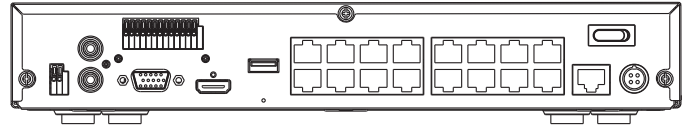

16 路 H.265 智能網路型監控錄影主機 TE-NSD16082-NFP

產品特色

- 支援人臉辨識
- 支援 16 CH 即時回放觀看
- 採用最新 H.265 視頻壓縮技術
- 台灣製造
- 採用台灣聯詠 NOVATEK 晶片
- 可透過網路監看 IE / CMS / iPhone / Android

產品規格

影像		
產品型號	TE-NSD16082-NFP	
壓縮模式	H.264 / H.265	
顯示螢幕分割	1 / 4 / 6 / 8 / 9 / 10 / 12 / 13 / 14 / 16	
影像輸入	16 CH	
影像輸出	VGA	1024×768, 1280×720, 1280×1024, 1440×900, 1920×1080
	HDMI	1024×768, 1280×720, 1280×1024, 1440×900, 1920×1080, 2560×1440, 3840×2160
錄影		
錄影解析度	8MP (4K), 5MP, 3MP, 2MP (1080P), 960P, 720P	
輸入頻寬	112 Mbps	
輸出頻寬	96 Mbps	
錄影模式	連續 / 手動 / 排程 / 動作偵測 / 感測器 / 警報	
錄影張數	8MP	45 fps
	4MP	90 fps
	2MP	180 fps
回放		
同步回放	16 CH	
錄影張數	8MP	45 fps
	4MP	90 fps
	2MP	180 fps
回放速度	快速回放	2 倍、4 倍、8 倍、16 倍
	倒轉播放	2 倍、4 倍、8 倍、16 倍
	慢速回放	1/2 倍、1/4 倍、1/8 倍、1/16 倍
儲存		
USB 2.0	前面板 X 1 / 後面板 X 1	
SATA	SATA X 2 (最高支援共 12 TB)	
E-SATA	不支援	

警報		
警報輸入	8 組輸入	
警報輸出	1 組輸出	
警報通知	設定	電子圍籬警報
		區域入侵警報
		人形偵測警報
		車形偵測警報
		人臉偵測分析
		人臉辨識分析
		移動偵測警報 (靈敏度 1~8 級)
	影像遺失警報	
	通知	鳴聲警報
		E-mail 通知
推送警報訊息到 APP		
音訊		
聲音格式	G.711a	
聲音輸入	1 組輸入	
聲音輸出	1 組輸出	
遠端操作		
遠端瀏覽	遠端軟體 CMS / APP / IE	
行動裝置	iPhone / Android	
同時上線用戶數	支援多個用戶同時監控	
遠端控制	顯示 / 回放 / 備份 / 參數設定	
介面		
網路接口	R J45 100 / 1000 Base-T	
序列介面	RS485	
POE 供電	16 組 POE 供電	
其他		
電源	DC48V / 3.75A	
工作環境	0° C ~ +40° C (32° F ~ 104° F) 濕度 ≤ 90 %	
尺寸	300 X 296 X 49 mm	