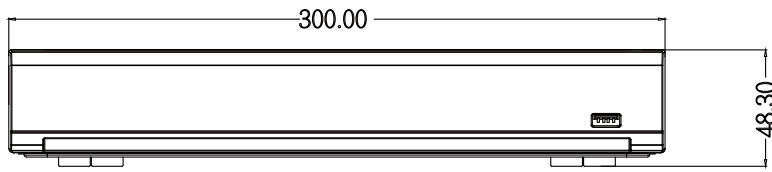

16 路 H.265 智能網路型監控錄影主機 TE-NSD16082-NFP

產品特色

- 支援人臉辨識
- 支援 16 CH 即時回放觀看
- 採用最新 H.265 視頻壓縮技術
- 台灣製造
- 採用台灣聯詠 NOVATEK 晶片
- 可透過網路監看 IE / CMS / iPhone / Android

產品規格

影像		
產品型號	TE-NSD16082-NFP	
壓縮模式	H.264 / H.265	
顯示螢幕分割	1 / 4 / 6 / 8 / 9 / 10 / 12 / 13 / 14 / 16	
影像輸入	16 CH	
影像輸出	VGA	1024×768, 1280×720, 1280×1024, 1440×900, 1920×1080
	HDMI	1024×768, 1280×720, 1280×1024, 1440×900, 1920×1080, 2560×1440, 3840×2160
錄影		
錄影解析度	8MP (4K), 5MP, 3MP, 2MP (1080P), 960P, 720P	
輸入頻寬	112 Mbps	
輸出頻寬	96 Mbps	
錄影模式	連續 / 手動 / 排程 / 動作偵測 / 感測器 / 警報	
錄影張數	8MP	45 fps
	4MP	90 fps
	2MP	180 fps
回放		
同步回放	16 CH	
錄影張數	8MP	45 fps
	4MP	90 fps
	2MP	180 fps
回放速度	快速回放	2 倍、4 倍、8 倍、16 倍
	倒轉播放	2 倍、4 倍、8 倍、16 倍
	慢速回放	1/2 倍、1/4 倍、1/8 倍、1/16 倍
儲存		
USB 2.0	前面板 X 1 / 後面板 X 1	
SATA	SATA X 2 (最高支援共 12 TB)	
E-SATA	不支援	

警報		
警報輸入	8 組輸入	
警報輸出	1 組輸出	
警報通知	設定	電子圍籬警報
		區域入侵警報
		人形偵測警報
		車形偵測警報
		人臉偵測分析
		人臉辨識分析
		移動偵測警報 (靈敏度 1~8 級)
	影像遺失警報	
	通知	鳴聲警報
		E-mail 通知
推送警報訊息到 APP		
音訊		
聲音格式	G.711a	
聲音輸入	1 組輸入	
聲音輸出	1 組輸出	
遠端操作		
遠端瀏覽	遠端軟體 CMS / APP / IE	
行動裝置	iPhone / Android	
同時上線用戶數	支援多個用戶同時監控	
遠端控制	顯示 / 回放 / 備份 / 參數設定	
介面		
網路接口	R J45 100 / 1000 Base-T	
序列介面	RS485	
POE 供電	16 組 POE 供電	
其他		
電源	DC48V / 3.75A	
工作環境	0° C ~ +40° C (32° F ~ 104° F) 濕度 ≤ 90 %	
尺寸	300 X 296 X 49 mm	