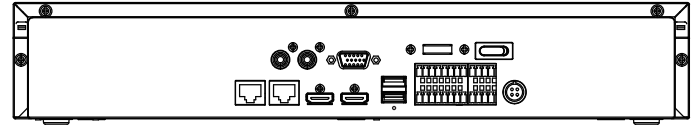

## 產品規格

影像		
產品型號	TE-NSD0A088-RFPE1	
壓縮模式	H.264 / H.264+ / H.265 / H.265+	
顯示螢幕分割	1 / 4 / 6 / 8 / 9 / 10 / 13 / 14 / 16 / 17 / 19 / 20 / 22 / 25 / 32 / 36	
影像輸入	32 CH	
影像輸出	VGA	1024×768, 1280×720, 1280×1024, 1440×900, 1920×1080
	HDMI 1	1024×768, 1280×720, 1280×1024, 1440×900, 1920×1080, 2560×1440, 3840×2160
	HDMI 2	1024×768, 1280×720, 1280×1024, 1440×900, 1920×1080
錄影		
錄影解析度	8MP (4K), 5MP, 3MP, 2MP (1080P), 960P, 720P	
輸入頻寬	256 Mbps	
輸出頻寬	128 Mbps	
錄影模式	連續 / 手動 / 排程 / 動作偵測 / 感測器 / 警報	
錄影張數	8MP	60 fps
	4MP	120 fps
	2MP	240 fps
回放		
同步回放	16 CH	
錄影張數	8MP	60 fps
	4MP	120 fps
	2MP	240 fps
回放速度	快速回放	2 倍、4 倍、8 倍、16 倍
	倒轉播放	2 倍、4 倍、8 倍、16 倍
	慢速回放	1/2 倍、1/4 倍、1/8 倍、1/16 倍
儲存		
USB 2.0	X2 (前面板 X1 + 後面板 X1)	
USB 3.0	後面板 X1	
SATA	SATA X4	
E-SATA	X1	