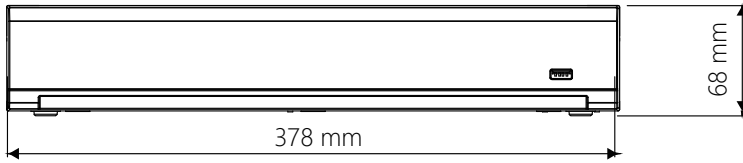

## 產品規格

影像		
產品型號	TE-NSD0A088-RFPE1	
壓縮模式	H.264 / H.264+ / H.265 / H.265+	
顯示螢幕分割	1 / 4 / 6 / 8 / 9 / 10 / 13 / 14 / 16 / 17 / 19 / 20 / 22 / 25 / 32 / 36	
影像輸入	32 CH	
影像輸出	VGA	1024×768, 1280×720, 1280×1024, 1440×900, 1920×1080
	HDMI 1	1024×768, 1280×720, 1280×1024, 1440×900, 1920×1080, 2560×1440, 3840×2160
	HDMI 2	1024×768, 1280×720, 1280×1024, 1440×900, 1920×1080
錄影		
錄影解析度	8MP (4K), 5MP, 3MP, 2MP (1080P), 960P, 720P	
輸入頻寬	256 Mbps	
輸出頻寬	128 Mbps	
錄影模式	連續 / 手動 / 排程 / 動作偵測 / 感測器 / 警報	
錄影張數	8MP	60 fps
	4MP	120 fps
	2MP	240 fps
回放		
同步回放	16 CH	
錄影張數	8MP	60 fps
	4MP	120 fps
	2MP	240 fps
回放速度	快速回放	2 倍、4 倍、8 倍、16 倍
	倒轉播放	2 倍、4 倍、8 倍、16 倍
	慢速回放	1/2 倍、1/4 倍、1/8 倍、1/16 倍
儲存		
USB 2.0	X2 (前面板 X1 + 後面板 X1)	
USB 3.0	後面板 X1	
SATA	SATA X4	
E-SATA	X1	