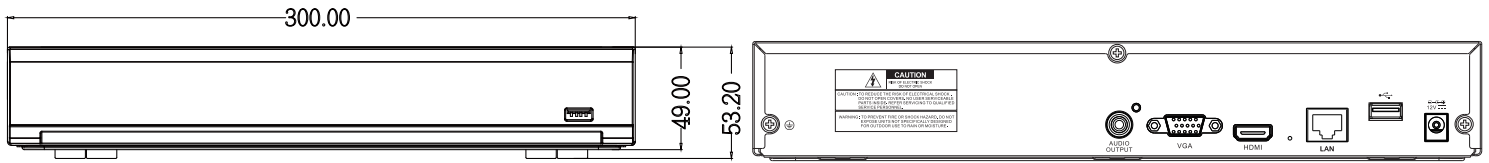

8 路 H.265 智能網路型監控錄影主機

TE-NSD08081-NF

產品特色

- 支援人臉辨識
- 支援 8 CH 即時回放觀看
- 採用最新 H.265 視頻壓縮技術
- 台灣製造
- 採用台灣聯詠 NOVATEK 晶片
- 可透過網路監看 IE / CMS / iPhone / Android

產品規格

影像		
產品型號	TE-NSD08081-NF	
壓縮模式	H.264 / H.264+ / H.265 / H.265+	
顯示螢幕分割	1 / 4 / 6 / 8 / 9	
影像輸入	8 CH	
影像輸出	VGA	1024×768, 1280×720, 1280×1024, 1440×900, 1920×1080
	HDMI	1024×768, 1280×720, 1280×1024, 1440×900, 1920×1080, 2560×1440, 3840×2160
錄影		
錄影解析度	8MP (4K), 5MP, 3MP, 2MP (1080P), 960P, 720P	
輸入頻寬	128 Mbps	
輸出頻寬	128 Mbps	
錄影模式	連續 / 手動 / 排程 / 動作偵測 / 感測器 / 警報	
錄影張數	8MP	45 fps
	4MP	90 fps
	2MP	180 fps
回放		
同步回放	8 CH	
錄影張數	8MP	45 fps
	4MP	90 fps
	2MP	180 fps
回放速度	快速回放	2 倍、4 倍、8 倍、16 倍
	倒轉播放	2 倍、4 倍、8 倍、16 倍
	慢速回放	1/2 倍、1/4 倍、1/8 倍、1/16 倍
儲存		
USB 2.0	前面板 X 1 / 後面板 X 1	
SATA	SATA X 1 (最高支援共 10 TB)	
E-SATA	不支援	

警報		
警報輸入	—	
警報輸出	—	
警報通知	設定	電子圍籬警報
		區域入侵警報
		人形偵測警報
		車形偵測警報
		人臉偵測分析
		人臉辨識分析
		移動偵測警報 (靈敏度 1~8 級)
	影像遺失警報	
	通知	鳴聲警報
		E-mail 通知
推送警報訊息到 APP		
音訊		
聲音格式	G.711a	
聲音輸入	1 組輸入	
聲音輸出	1 組輸出	
遠端操作		
遠端瀏覽	遠端軟體 CMS / APP / IE (網路瀏覽器與 CMS 不支援魚眼攝影機)	
行動裝置	iPhone / Android	
同時上線用戶數	支援多個用戶同時監控	
遠端控制	顯示 / 回放 / 備份 / 參數設定	
介面		
網路接口	R J45 100 / 1000 Base-T	
序列介面	RS485	
POE 供電	不支援	
其他		
電源	DC 12V / 2A	
工作環境	0° C ~ +40° C (32° F ~ 104° F) 濕度 ≤ 90 %	
尺寸	300 X 227 X 53 mm	