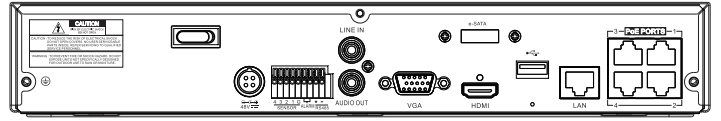

4 路 H.265 智能網路型監控錄影主機 TE-NSD04081-NFPE

產品特色

- 支援人臉辨識
- 支援 4 CH 即時回放觀看
- 採用最新 H.265 視頻壓縮技術
- 台灣製造
- 採用台灣聯詠 NOVATEK 晶片
- 可透過網路監看 IE / CMS / iPhone / Android

產品規格

影像		
產品型號	TE-NSD04081-NFPE	
壓縮模式	H.264 / H.265	
顯示螢幕分割	1 / 4	
影像輸入	4 CH	
影像輸出	VGA	1024×768, 1280×720, 1280×1024, 1440×900, 1920×1080
	HDMI	1024×768, 1280×720, 1280×1024, 1440×900, 1920×1080, 2560×1440, 3840×2160
錄影		
錄影解析度	8MP (4K), 5MP, 3MP, 2MP (1080P), 960P, 720P	
輸入頻寬	50 Mbps	
輸出頻寬	64 Mbps	
錄影模式	連續 / 手動 / 排程 / 動作偵測 / 感測器 / 警報	
錄影張數	8MP	45 fps
	4MP	90 fps
	2MP	180 fps
回放		
同步回放	4 CH	
錄影張數	8MP	45 fps
	4MP	90 fps
	2MP	180 fps
回放速度	快速回放	2 倍、4 倍、8 倍、16 倍
	倒轉播放	2 倍、4 倍、8 倍、16 倍
	慢速回放	1/2 倍、1/4 倍、1/8 倍、1/16 倍
儲存		
USB 2.0	前面板 X 1 / 後面板 X 1	
SATA	SATA X 1 (最高支援共 6 TB)	
E-SATA	X 1	

警報		
警報輸入	4 組輸入	
警報輸出	1 組輸出	
警報通知	設定	電子圍籬警報
		區域入侵警報
		人形偵測警報
		車形偵測警報
		人臉偵測分析
		人臉辨識分析
		移動偵測警報 (靈敏度 1~8 級)
	影像遺失警報	
	通知	鳴聲警報
		E-mail 通知
推送警報訊息到 APP		
音訊		
聲音格式	G.711a	
聲音輸入	1 組輸入	
聲音輸出	1 組輸出	
遠端操作		
遠端瀏覽	遠端軟體 CMS / APP / IE	
行動裝置	iPhone / Android	
同時上線用戶數	支援多個用戶同時監控	
遠端控制	顯示 / 回放 / 備份 / 參數設定	
介面		
網路接口	R J45 100 / 1000 Base-T	
序列介面	RS485	
POE 供電	4 組 POE 供電	
其他		
電源	48V / 1.2A	
工作環境	0° C ~ +40° C (32° F ~ 104° F) 濕度 ≤ 90 %	
尺寸	300 X 227 X 53 mm	