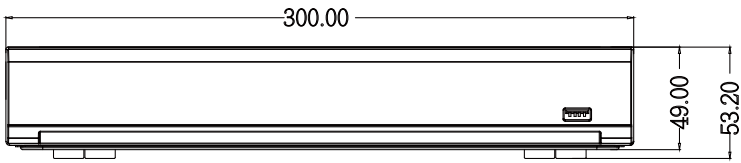

4 路 H.265 智能網路型監控錄影主機 TE-NSD04081-NFPE

產品特色

- 支援人臉辨識
- 支援 4 CH 即時回放觀看
- 採用最新 H.265 視頻壓縮技術
- 台灣製造
- 採用台灣聯詠 NOVATEK 晶片
- 可透過網路監看 IE / CMS / iPhone / Android

產品規格

影像		
產品型號	TE-NSD04081-NFPE	
壓縮模式	H.264 / H.265	
顯示螢幕分割	1 / 4	
影像輸入	4 CH	
影像輸出	VGA	1024×768, 1280×720, 1280×1024, 1440×900, 1920×1080
	HDMI	1024×768, 1280×720, 1280×1024, 1440×900, 1920×1080, 2560×1440, 3840×2160
錄影		
錄影解析度	8MP (4K), 5MP, 3MP, 2MP (1080P), 960P, 720P	
輸入頻寬	50 Mbps	
輸出頻寬	64 Mbps	
錄影模式	連續 / 手動 / 排程 / 動作偵測 / 感測器 / 警報	
錄影張數	8MP	45 fps
	4MP	90 fps
	2MP	180 fps
回放		
同步回放	4 CH	
錄影張數	8MP	45 fps
	4MP	90 fps
	2MP	180 fps
回放速度	快速回放	2 倍、4 倍、8 倍、16 倍
	倒轉播放	2 倍、4 倍、8 倍、16 倍
	慢速回放	1/2 倍、1/4 倍、1/8 倍、1/16 倍
儲存		
USB 2.0	前面板 X 1 / 後面板 X 1	
SATA	SATA X 1 (最高支援共 6 TB)	
E-SATA	X 1	

警報		
警報輸入	4 組輸入	
警報輸出	1 組輸出	
警報通知	設定	電子圍籬警報
		區域入侵警報
		人形偵測警報
		車形偵測警報
		人臉偵測分析
		人臉辨識分析
		移動偵測警報 (靈敏度 1~8 級)
	影像遺失警報	
	通知	鳴聲警報
		E-mail 通知
推送警報訊息到 APP		
音訊		
聲音格式	G.711a	
聲音輸入	1 組輸入	
聲音輸出	1 組輸出	
遠端操作		
遠端瀏覽	遠端軟體 CMS / APP / IE	
行動裝置	iPhone / Android	
同時上線用戶數	支援多個用戶同時監控	
遠端控制	顯示 / 回放 / 備份 / 參數設定	
介面		
網路接口	R J45 100 / 1000 Base-T	
序列介面	RS485	
POE 供電	4 組 POE 供電	
其他		
電源	48V / 1.2A	
工作環境	0° C ~ +40° C (32° F ~ 104° F) 濕度 ≤ 90 %	
尺寸	300 X 227 X 53 mm	