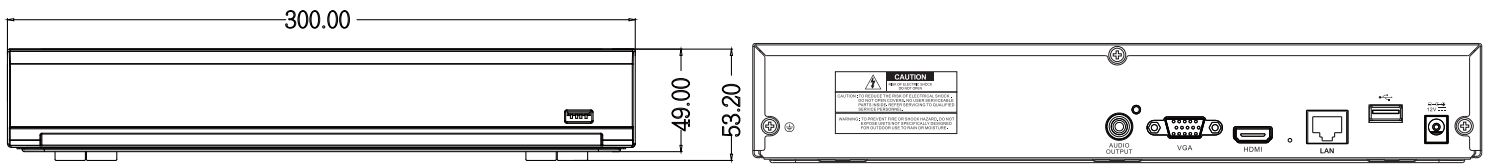

4 路 H.265 智能網路型監控錄影主機

TE-NSD04081-NF

產品特色

- 支援人臉辨識
- 支援 4 CH 即時回放觀看
- 採用最新 H.265 視頻壓縮技術
- 台灣製造
- 採用台灣聯詠 NOVATEK 晶片
- 可透過網路監看 IE / CMS / iPhone / Android

產品規格

影像		
產品型號	TE-NSD04081-NF	
壓縮模式	H.264 / H.264+ / H.265 / H.265+	
顯示螢幕分割	1 / 4	
影像輸入	4 CH	
影像輸出	VGA	1024×768, 1280×720, 1280×1024, 1440×900, 1920×1080
	HDMI	1024×768, 1280×720, 1280×1024, 1440×900, 1920×1080, 2560×1440, 3840×2160
錄影		
錄影解析度	8MP (4K), 5MP, 3MP, 2MP (1080P), 960P, 720P	
輸入頻寬	50 Mbps	
輸出頻寬	64 Mbps	
錄影模式	連續 / 手動 / 排程 / 動作偵測 / 感測器 / 警報	
錄影張數	8MP	45 fps
	4MP	90 fps
	2MP	180 fps
回放		
同步回放	4 CH	
錄影張數	8MP	45 fps
	4MP	90 fps
	2MP	180 fps
回放速度	快速回放	2 倍、4 倍、8 倍、16 倍
	倒轉播放	2 倍、4 倍、8 倍、16 倍
	慢速回放	1/2 倍、1/4 倍、1/8 倍、1/16 倍
儲存		
USB 2.0	前面板 X 1 / 後面板 X 1	
SATA	SATA X 1 (最高支援共 10 TB)	
E-SATA	不支援	

警報		
警報輸入	-	
警報輸出	-	
警報通知	設定	電子圍籬警報
		區域入侵警報
		人形偵測警報
		車形偵測警報
		人臉偵測分析
		人臉辨識分析
		移動偵測警報 (靈敏度 1~8 級)
	影像遺失警報	
	通知	鳴聲警報
		E-mail 通知
推送警報訊息到 APP		
音訊		
聲音格式	G.711a	
聲音輸入	1 組輸入	
聲音輸出	1 組輸出	
遠端操作		
遠端瀏覽	遠端軟體 CMS / APP / IE / Chrome (網路瀏覽器與 CMS 不支援魚眼攝影機)	
行動裝置	iPhone / Android	
同時上線用戶數	支援多個用戶同時監控	
遠端控制	顯示 / 回放 / 備份 / 參數設定	
介面		
網路接口	R J45 100 / 1000 Base-T	
序列介面	RS485	
POE 供電	不支援	
其他		
電源	DC 12V / 2A	
工作環境	0° C ~ +40° C (32° F ~ 104° F) 濕度 ≤ 90 %	
尺寸	300 X 227 X 53 mm	