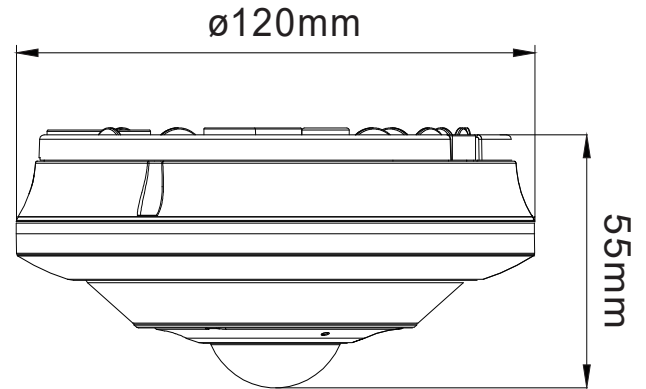

五百萬 360 度全景網路攝影機

TE-IPF60105V360-N

產品特色

- 1.1mm, 全景 360° 鏡頭
- 支援 Onvif / 防護等級 IP64
- 支援 H.264 / H.265 壓縮格式
- 最低照度 0.1Lux
- DC12V 供電並且支援 PoE 電源規格
- 支援 iPhone, Android, IE, Chrome, Edge

產品規格

攝影機	
產品型號	TE-IPF60105V360-N
攝像元件	1/2.9" CMOS
圖像像素	5MP 2160(H)×2060(V)
電子快門	1/5 ~ 1/20000s
鏡頭	1.1mm, 全景 360°
光圈值	F 2.0 ±5%
最低照度	彩色 0.11 lux @ F1.2 (AGC ON) 黑白 0 lux @ IR ON
日夜切換	自動紅外線濾鏡切控
數位寬動態	支援
背光補償	支援
區域增強 (ROI)	支援
紅外線投射距離	Up to 5 m
可視角度	H: 180°, V 180°, D: 180°
影像	
視訊壓縮格式	H.264 / H.265
影像調校	旋轉模式 / 飽和度 / 亮度 / 對比度 / 色調 / 銳度
第一碼流 (S1)	5MP (2160×2160) 1520×1520 1080×1080 720×720
第二碼流 (S2)	720×720 480×480 240×240
第三碼流 (S3)	480×480 240×240
碼流 (Bit Rate)	8 Kbps ~ 8 Mbps
儲存	
SD card	支援, 最大容量支援至 256 GB
重置開關	支援
遠端網路儲存	支援