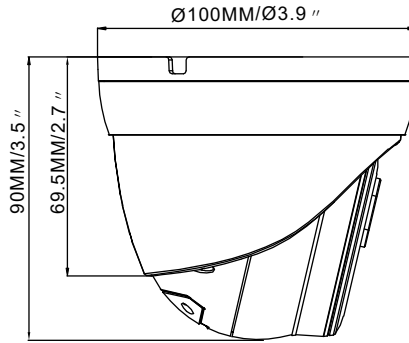

### 產品特色

- 3.6mm / F1.2 固焦鏡頭
- 支援 Onvif / 防護等級 IP66
- 支援 H.264 / H.265 壓縮格式
- DC12V 供電並且支援 PoE 電源規格
- 支援人臉辨識
- 最低照度 0.002 Lux / 寬動態 120 db
- 智慧型紅外燈，投射距離可達 30 公尺
- 支援 iPhone, Android, IE, Chrome, Edge