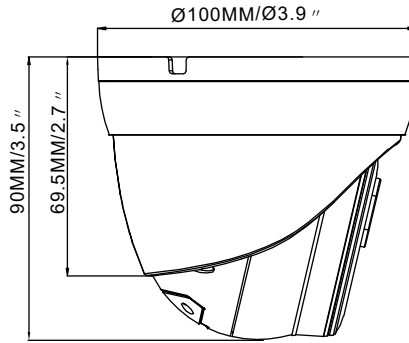

五百萬寬動態智能網路攝影機

TE-IPE60505F36-MWA

產品特色

- 3.6mm / F1.2 固焦鏡頭
- 支援 Onvif / 防護等級 IP66
- 支援 H.264 / H.265 壓縮格式
- DC12V 供電並且支援 PoE 電源規格
- 最低照度 0.002 Lux
- 1/2.7" CMOS 感光元件
- 智慧型紅外燈，投射距離可達 30 公尺
- 支援 iPhone, Android, IE, Chrome, Edge

產品規格

攝影機	
產品型號	TE-IPE60505F36-MWA
攝像元件	1/2.7" CMOS
圖像像素	5MP 2592(H)×1944(V)
電子快門	1/5 ~ 1/20000s
鏡頭	固焦 3.6mm @ F1.2
最低照度	彩色 0.002 lux @ F1.2 (AGC ON) 黑白 0 lux @ IR ON
最短視距	2 m
日夜切換	自動紅外線濾鏡切控
紅外線投射距離	Up to 30 m
寬動態	120 db
數位降噪	3D DNR
可視角度	H:79°, V:56°, D:106°
影像	
視訊壓縮格式	H.264 / H.265
影像模式	日夜模式 / 排程模式
影像功能	支援背光補償 (5 區), 位移偵測 (8 段) 影像標題和時間戳疊加, 隱私遮罩
影像調校	影像翻轉, 自動白平衡, 自動增益
第一碼流 (S1)	5MP(2592x1944), 4MP(2592x1520), 3MP(2304x1296), 1080P(1920x1080), 960P(1280x960), 720P(1280x720) @30 fps
第二碼流 (S2)	720P(1280x720), VGA(640x480), QVGA(320x240)@30 fps
第三碼流 (S3)	VGA(640x480), QVGA(320x240)@30 fps
碼流 (Bit Rate)	8 Kbps ~ 8 Mbps
串流形式	VBR / CBR
儲存	
SD card	支援 · 最大容量支援至 256GB
重置開關	支援
遠端網路儲存	支援