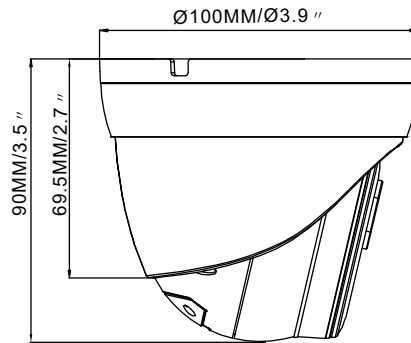

## 產品規格

攝影機	
產品型號	TE-IPE60505F36-M
攝像元件	1/2.7" CMOS
圖像像素	5MP 1920(H)×1080(V)
電子快門	1/5 ~ 1/20000s
鏡頭	固焦 3.6mm @ F1.2
最低照度	彩色 0.0021lux @ F1.2 (AGC ON) 黑白 0 lux @ IR ON
最短視距	2 m
日夜切換	自動紅外線濾鏡切控
紅外線投射距離	Up to 30 m
數位寬動態	支援
數位降噪	3D DNR
可視角度	H:79°, V:56°, D:106°
影像	
視訊壓縮格式	H.264 / H.265
影像模式	日夜模式 / 排程模式
影像功能	支援背光補償 (5 區), 位移偵測 (8 段) 影像標題和時間戳疊加, 隱私遮罩
影像調校	影像翻轉, 自動白平衡, 自動增益
第一碼流 (S1)	5MP(2592 x 1944),4MP(2592 x 1520), 3MP(2304 x 1296),1080P(1920 x 1080) @30 fps
第二碼流 (S2)	720P(1280x720),VGA(640x480), QVGA(320x240)@30 fps
第三碼流 (S3)	QVGA(320x240)@30 fps
碼流 (Bit Rate)	8 Kbps ~ 8 Mbps
串流形式	VBR / CBR
儲存	
SD card	支援 · 最大容量支援至 256GB
重置開關	支援
遠端網路儲存	支援