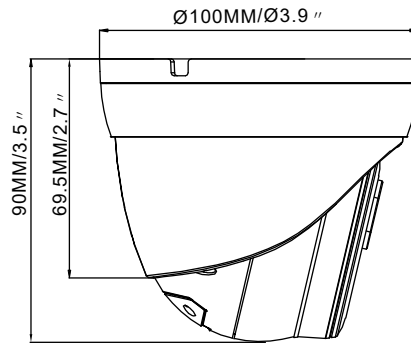

兩百萬紅外線寬動態網路攝影機

TE-IPE60502F36-MW

產品特色

- 3.6mm / F1.2 固焦鏡頭
- 支援 Onvif / 防護等級 IP66
- 支援 H.264 / H.265 壓縮格式
- DC12V 供電並且支援 PoE 電源規格
- 最低照度 0.002 Lux
- 1/2.8" CMOS 感光元件
- 智慧型紅外線燈，投射距離可達 30 公尺
- 支援 iPhone, Android, IE, Chrome, Edge

產品規格

攝影機	
產品型號	TE-IPE60502F36-MW
攝像元件	1/2.8" CMOS
圖像像素	2MP 1920(H)×1080(V)
電子快門	1/5 ~ 1/20000s
鏡頭	固焦 3.6mm @ F1.2
最低照度	彩色 0.002 lux @ F1.2 (AGC ON) 黑白 0 lux @ IR ON
最短視距	2 m
日夜切換	自動紅外線濾鏡切控
紅外線投射距離	Up to 30 m
寬動態	120 db
數位降噪	3D DNR
可視角度	H:87°, V:44°, D:104°
影像	
視訊壓縮格式	H.264 / H.265
影像模式	日夜模式 / 排程模式
影像功能	支援背光補償 (5 區), 位移偵測 (8 段) 影像標題和時間戳疊加, 隱私遮罩
影像調校	影像翻轉, 自動白平衡, 自動增益
第一碼流 (S1)	1080P(1920x1080),960P(1280x960), 720P(1280x720) @30 fps
第二碼流 (S2)	720P(1280x720),VGA(640x480), QVGA(320x240)@30 fps
第三碼流 (S3)	VGA(640x480),QVGA(320x240)@30 fps
碼流 (Bit Rate)	8 Kbps ~ 8 Mbps
串流形式	VBR / CBR
儲存	
SD card	支援 · 最大容量支援至 256GB
重置開關	支援
遠端網路儲存	支援