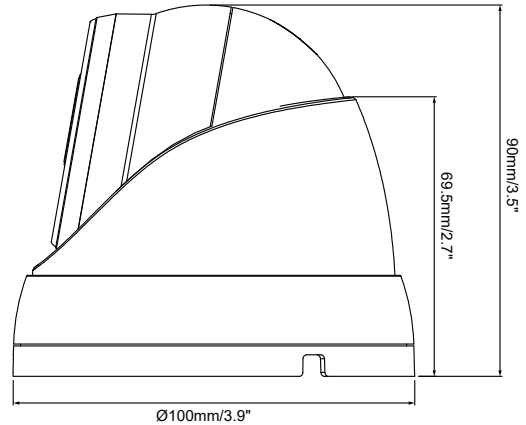

產品規格

攝影機	
攝像元件	TE-IPE60408F36-NCWI
攝像元件	1/2.8" CMOS
圖像像素	8MP 3840(H) × 2160(V)
電子快門	1/5 ~ 1/20000s
鏡頭	固焦 3.6mm @ F1.0
最低照度	彩色 0.0005 lux @ F1.0 (AGC ON) 黑白 0 lux @ IR ON
最短視距	1 m
紅外線燈數	2 顆
白光燈數	2 顆
紅外線投射距離	Up to 30 m
白光投射距離	Up to 25m
寬動態	120 db
數位降噪	3D DNR
可視角度	H:85° V:46° D:99.8°
影像	
視訊壓縮格式	H.265 / H.264
影像模式	全彩模式 / 日夜模式 / 排程模式
影像功能	支援背光補償 (5 區) / 位移偵測 (8 段)
影像調校	影像翻轉, 自動白平衡, 自動增益
第一碼流 (S1)	8MP(3840x2160), 5MP(2592x1944), 4MP(2592x1520), 3MP(2304x1296), 1080P(1920x1080), 960P(1280x960), 720P(1280x720) @30 fps
第二碼流 (S2)	720P(1280x720), VGA(640x480), QVGA(320x240)@30 fps
第三碼流 (S3)	VGA(640x480), QVGA(320x240)@30 fps
碼流 (Bit Rate)	8 Kbps ~ 16 Mbps
串流形式	VBR / CBR
儲存	
SD card	支援, 最大容量支援至 256GB
遠端網路儲存	支援
硬體重置開關	支援