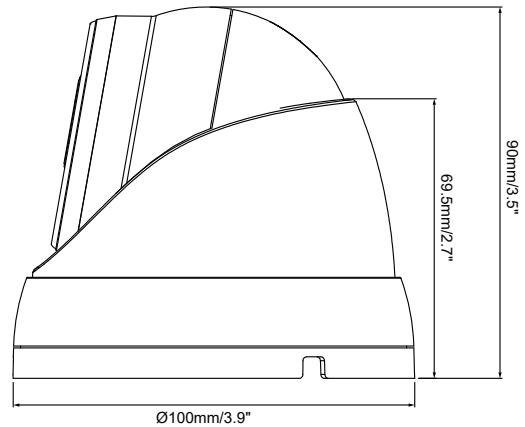

產品規格

攝影機	
攝像元件	TE-IPE60405F36-NCWI
攝像元件	1/2.7" CMOS
圖像像素	5MP 2592(H)×1944(V)
電子快門	1/5 ~ 1/20000s
鏡頭	固焦 3.6mm @ F1.0
最低照度	彩色 0.0005 lux @ F1.0 (AGC ON) 黑白 0 lux @ IR ON
最短視距	1 m
紅外線燈數	2 顆
白光燈數	2 顆
紅外線投射距離	Up to 30 m
白光投射距離	Up to 25m
寬動態	120 db
數位降噪	3D DNR
可視角度	H:88.3° V:47.8° D:104.7°
影像	
視訊壓縮格式	H.265 / H.264
影像模式	全彩模式 / 日夜模式 / 排程模式
影像功能	支援背光補償 (5 區) / 位移偵測 (8 段)
影像調校	影像翻轉, 自動白平衡, 自動增益
第一碼流 (S1)	5MP(2592x1944),4MP(2592x1520), 3MP(2304x1296),1080P(1920x1080)@30 fps
第二碼流 (S2)	1080P(1920x1080),720P(1280x720), VGA(640x480),QVGA(320x240)@30 fps
第三碼流 (S3)	VGA(640x480),QVGA(320x240)@30 fps
碼流 (Bit Rate)	8 Kbps ~ 8 Mbps
串流形式	VBR / CBR
儲存	
SD card	支援, 最大容量支援至 256GB
遠端網路儲存	支援
硬體重置開關	支援