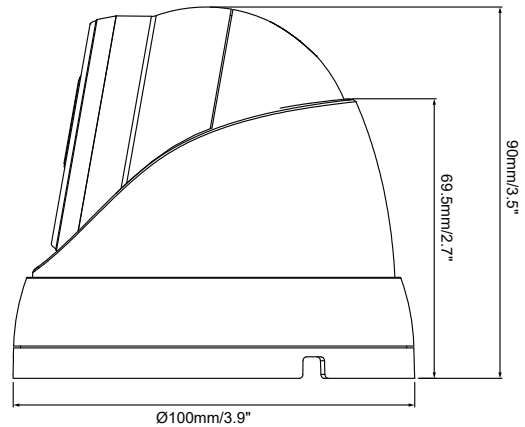

產品規格

攝影機	
攝像元件	TE-IPE60402F36-NC
攝像元件	1/2.7" CMOS
圖像像素	2MP 1920(H)×1080(V)
電子快門	1/5 ~ 1/20000s
鏡頭	固定 3.6mm @ F1.0
最低照度	彩色 0.0005 lux @ F1.0 (AGC ON) 黑白 0 lux @ IR ON
最短視距	1 m
紅外線燈數	2 顆
白光燈數	2 顆
紅外線投射距離	Up to 30 m
白光投射距離	Up to 25m
數位寬動態	支援
數位降噪	3D DNR
可視角度	H:88.88° V : 48.25° D : 105.59°
影像	
視訊壓縮格式	H.265 / H.264
影像模式	全彩模式 / 日夜模式 / 排程模式
影像功能	支援背光補償 (5 區) / 位移偵測 (8 段)
影像調校	影像翻轉, 自動白平衡, 自動增益
第一碼流 (S1)	1080P (1920x1080 @30 fps)
第二碼流 (S2)	VGA (640x480 @30 fps)
碼流 (Bit Rate)	128 Kbps ~ 4 Mbps
串流形式	VBR / CBR
儲存	
SD card	支援 · 最大容量支援至 256GB
遠端網路儲存	支援
硬體重置開關	支援