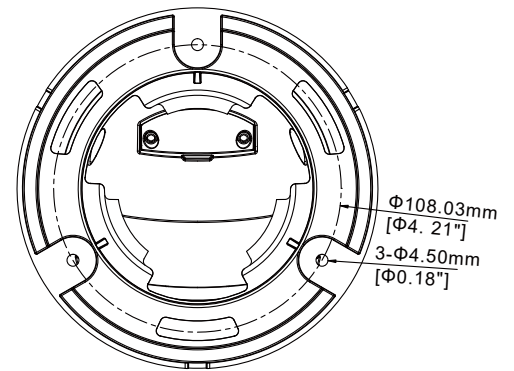

## 產品規格

攝影機	
產品型號	TE-IPE60302V12-MW
攝像元件	1/2.8" CMOS
圖像像素	2MP 1920(H)×1080(V)
電子快門	1/5 ~ 1/20000s
鏡頭	電動變焦 2.8-12 mm @ F1.2
最低照度	彩色 0.002 lux @ F1.2 (AGC ON) 黑白 0 lux @ IR ON
最短視距	0.3 m
日夜切換	自動紅外線濾鏡切控
紅外線投射距離	Up to 45 m
寬動態	120 db
數位降噪	3D DNR
可視角度	H: 111 ~ 33°, V: 57 ~ 18°, D: 134 ~ 37°
影像	
視訊壓縮格式	H.264 / H.265
影像模式	日夜模式 / 排程模式
影像功能	支援背光補償 (5 區), 位移偵測 (8 段) 影像標題和時間戳疊加, 隱私遮罩
影像調校	影像翻轉, 自動白平衡, 自動增益
第一碼流 (S1)	1080P(1920x1080), 960P(1280x960), 720P(1280x720) @30 fps
第二碼流 (S2)	720P(1280x720), VGA(640x480), QVGA(320x240)@30 fps
第三碼流 (S3)	VGA(640x480), QVGA(320x240)@30 fps
碼流 (Bit Rate)	8 Kbps ~ 8 Mbps
串流形式	VBR / CBR
儲存	
SD card	支援 · 最大容量支援至 256GB
重置開關	支援
遠端網路儲存	支援