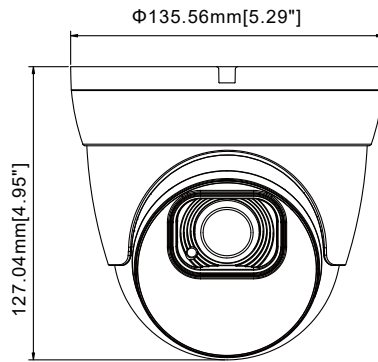

## 產品規格

攝影機	
產品型號	TE-IPE60302V12-MW
攝像元件	1/2.8" CMOS
圖像像素	2MP 1920(H)×1080(V)
電子快門	1/5 ~ 1/20000s
鏡頭	電動變焦 2.8-12 mm @ F1.2
最低照度	彩色 0.002 lux @ F1.2 (AGC ON) 黑白 0 lux @ IR ON
最短視距	0.3 m
日夜切換	自動紅外線濾鏡切控
紅外線投射距離	Up to 45 m
寬動態	120 db
數位降噪	3D DNR
可視角度	H: 111 ~ 33°, V: 57 ~ 18°, D: 134 ~ 37°
影像	
視訊壓縮格式	H.264 / H.265
影像模式	日夜模式 / 排程模式
影像功能	支援背光補償 (5 區), 位移偵測 (8 段) 影像標題和時間戳疊加, 隱私遮罩
影像調校	影像翻轉, 自動白平衡, 自動增益
第一碼流 (S1)	1080P(1920x1080), 960P(1280x960), 720P(1280x720) @30 fps
第二碼流 (S2)	720P(1280x720), VGA(640x480), QVGA(320x240)@30 fps
第三碼流 (S3)	VGA(640x480), QVGA(320x240)@30 fps
碼流 (Bit Rate)	8 Kbps ~ 8 Mbps
串流形式	VBR / CBR
儲存	
SD card	支援 · 最大容量支援至 256GB
重置開關	支援
遠端網路儲存	支援