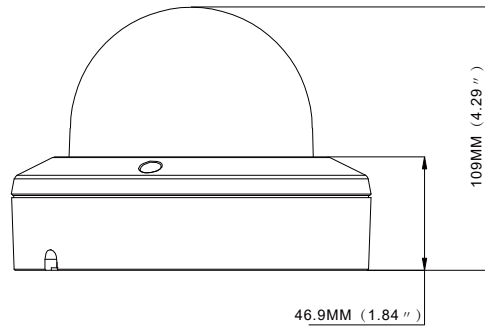

產品規格

攝影機	
產品型號	TE-IPD60305V12-MWI
攝像元件	1/2.7" CMOS
圖像像素	5MP 2592(H)×1944(V)
電子快門	1/5 ~ 1/20000s
鏡頭	電動變焦 2.8-12 mm @ F1.2
最低照度	彩色 0.002 lux @ F1.2 (AGC ON) 黑白 0 lux @ IR ON
最短視距	0.3 m
日夜切換	自動紅外線濾鏡切控
紅外線投射距離	Up to 45 m
寬動態	120 db
數位降噪	3D DNR
可視角度	H: 102° ~ 31°, V: 73° ~ 23°, D: 138° ~ 38°
影像	
視訊壓縮格式	H.264 / H.265
影像模式	日夜模式 / 排程模式
影像功能	支援背光補償 (5 區), 位移偵測 (8 段) 影像標題和時間戳疊加, 隱私遮罩
影像調校	影像翻轉, 自動白平衡, 自動增益
第一碼流 (S1)	5MP(2592x1944), 4MP(2592x1520), 3MP(2304x1296), 1080P(1920x1080), 960P(1280x960), 720P(1280x720) @30 fps
第二碼流 (S2)	720P(1280x720), VGA(640x480), QVGA(320x240)@30 fps
第三碼流 (S3)	VGA(640x480), QVGA(320x240)@30 fps
碼流 (Bit Rate)	8 Kbps ~ 8 Mbps
串流形式	VBR / CBR
儲存	
SD card	支援 · 最大容量支援至 256GB
重置開關	支援
遠端網路儲存	支援