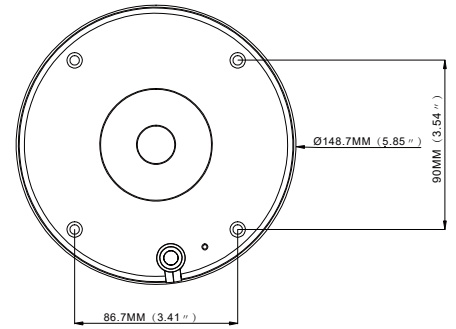

產品規格

攝影機	
產品型號	TE-IPD60305V12-MWI
攝像元件	1/2.7" CMOS
圖像像素	5MP 2592(H)×1944(V)
電子快門	1/5 ~ 1/20000s
鏡頭	電動變焦 2.8-12 mm @ F1.2
最低照度	彩色 0.002 lux @ F1.2 (AGC ON) 黑白 0 lux @ IR ON
最短視距	0.3 m
日夜切換	自動紅外線濾鏡切控
紅外線投射距離	Up to 45 m
寬動態	120 db
數位降噪	3D DNR
可視角度	H: 102° ~ 31°, V: 73° ~ 23°, D: 138° ~ 38°
影像	
視訊壓縮格式	H.264 / H.265
影像模式	日夜模式 / 排程模式
影像功能	支援背光補償 (5 區), 位移偵測 (8 段) 影像標題和時間戳疊加, 隱私遮罩
影像調校	影像翻轉, 自動白平衡, 自動增益
第一碼流 (S1)	5MP(2592x1944), 4MP(2592x1520), 3MP(2304x1296), 1080P(1920x1080), 960P(1280x960), 720P(1280x720) @30 fps
第二碼流 (S2)	720P(1280x720), VGA(640x480), QVGA(320x240)@30 fps
第三碼流 (S3)	VGA(640x480), QVGA(320x240)@30 fps
碼流 (Bit Rate)	8 Kbps ~ 8 Mbps
串流形式	VBR / CBR
儲存	
SD card	支援 · 最大容量支援至 256GB
重置開關	支援
遠端網路儲存	支援