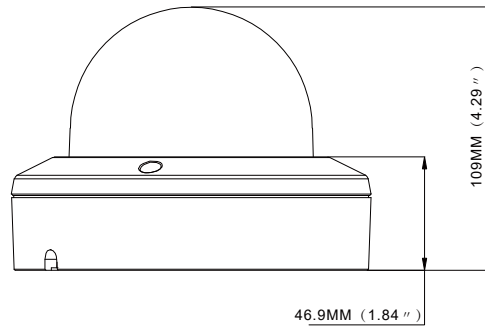

產品規格

攝影機	
產品型號	TE-IPD60302V12-MW
攝像元件	1/2.8" CMOS
圖像像素	2MP 1920(H)×1080(V)
電子快門	1/5 ~ 1/20000s
鏡頭	電動變焦 2.8-12 mm @ F1.2
最低照度	彩色 0.002 lux @ F1.2 (AGC ON) 黑白 0 lux @ IR ON
最短視距	0.3 m
日夜切換	自動紅外線濾鏡切控
紅外線投射距離	Up to 45 m
寬動態	120 db
數位降噪	3D DNR
可視角度	H: 111 ~ 33°, V: 57 ~ 18°, D: 134 ~ 37°
影像	
視訊壓縮格式	H.264 / H.265
影像模式	日夜模式 / 排程模式
影像功能	支援背光補償 (5 區), 位移偵測 (8 段) 影像標題和時間戳疊加, 隱私遮罩
影像調校	影像翻轉, 自動白平衡, 自動增益
第一碼流 (S1)	1080P(1920x1080),960P(1280x960), 720P(1280x720) @30 fps
第二碼流 (S2)	720P(1280x720),VGA(640x480), QVGA(320x240)@30 fps
第三碼流 (S3)	VGA(640x480),QVGA(320x240)@30 fps
碼流 (Bit Rate)	8 Kbps ~ 8 Mbps
串流形式	VBR / CBR
儲存	
SD card	支援 · 最大容量支援至 256GB
重置開關	支援
遠端網路儲存	支援