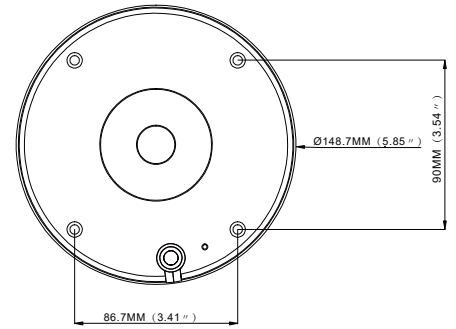

產品規格

攝影機	
產品型號	TE-IPD60302V12-MW
攝像元件	1/2.8" CMOS
圖像像素	2MP 1920(H)×1080(V)
電子快門	1/5 ~ 1/20000s
鏡頭	電動變焦 2.8-12 mm @ F1.2
最低照度	彩色 0.002 lux @ F1.2 (AGC ON) 黑白 0 lux @ IR ON
最短視距	0.3 m
日夜切換	自動紅外線濾鏡切控
紅外線投射距離	Up to 45 m
寬動態	120 db
數位降噪	3D DNR
可視角度	H: 111 ~ 33°, V: 57 ~ 18°, D: 134 ~ 37°
影像	
視訊壓縮格式	H.264 / H.265
影像模式	日夜模式 / 排程模式
影像功能	支援背光補償 (5 區), 位移偵測 (8 段) 影像標題和時間戳疊加, 隱私遮罩
影像調校	影像翻轉, 自動白平衡, 自動增益
第一碼流 (S1)	1080P(1920x1080),960P(1280x960), 720P(1280x720) @30 fps
第二碼流 (S2)	720P(1280x720),VGA(640x480), QVGA(320x240)@30 fps
第三碼流 (S3)	VGA(640x480),QVGA(320x240)@30 fps
碼流 (Bit Rate)	8 Kbps ~ 8 Mbps
串流形式	VBR / CBR
儲存	
SD card	支援 · 最大容量支援至 256GB
重置開關	支援
遠端網路儲存	支援

功能	
遠端監控	網路瀏覽器 / CMS 遠端控制
通信協議	TCP/IP,HTTP,DHCP,DNS,DDNS,RTP/RTSP, SMTP,NTP,UPnP,SNMP,HTTPS,FTP
網路瀏覽	Chrome 70+,Firefox 30.0-51,Safari 8.0-11,edge
接口協議	Onvif (Profile S/G/T)
ROI	支援
系統維護	可透過網頁瀏覽器可做韌體更新
一般功能	IP 地址過濾 / 密碼保護 / 用戶認證
PoE 供電	支援
雙向語音	-
介面	
網路接口	R J45 10M / 100M
視訊輸出	-
聲音輸入	x 1 (RCA)
聲音輸出	x 1 (RCA)
警報輸入	x 1
警報輸出	x 1
其他	
電源	DC12V / PoE
消耗功率	<9W
工作環境	- 30 °C ~ 55 °C (-22° F~131° F) 濕度 ≤ 95 %
存放環境	- 30 °C ~ 60 °C (-22° F~140° F) 濕度 ≤ 95 %
尺寸	Ø149 x 109 mm
防護等級	IP66
材質	金屬