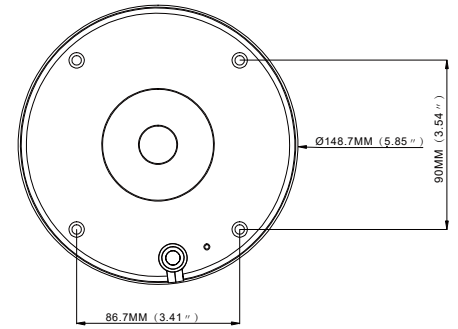

產品規格

攝影機	
產品型號	TE-IPD60302V12-M
攝像元件	1/2.7" CMOS
圖像像素	2MP 1920(H)×1080(V)
電子快門	1/5 ~ 1/20000s
鏡頭	電動變焦 2.8-12 mm @ F1.2
最低照度	彩色 0.1lux @ F1.2 (AGC ON) 黑白 0 lux @ IR ON
最短視距	1.2 m
日夜切換	自動紅外線濾鏡切控
紅外線投射距離	Up to 45 m
數位寬動態	支援
數位降噪	3D DNR
可視角度	H:106.6° ~34.6°, V:54.4° ~19.5°, D:132.9° ~39.8°
影像	
視訊壓縮格式	H.264 / H.265
影像模式	日夜模式 / 排程模式
影像功能	支援背光補償 (5 區), 位移偵測 (8 段) 影像標題和時間戳疊加, 隱私遮罩
影像調校	影像翻轉, 自動白平衡, 自動增益
第一碼流 (S1)	1080P (1920x1080 @30 fps)
第二碼流 (S2)	VGA (640x480 @30 fps)
碼流 (Bit Rate)	128 Kbps ~ 4 Mbps
串流形式	VBR / CBR
儲存	
SD card	支援, 最大容量支援至 256GB
重置開關	支援
遠端網路儲存	支援

功能	
遠端監控	網路瀏覽器 / CMS 遠端控制
通信協議	TCP/IP,HTTP,DHCP,DNS,DDNS,RTP/RTSP, SMTP,NTP,UPnP,SNMP,HTTPS,FTP
網路瀏覽	Chrome 70+,Firefox 30.0-51,Safari 8.0-11,edge
接口協議	Onvif (Profile S/G/T)
ROI	支援
系統維護	可透過網頁瀏覽器可做韌體更新
一般功能	IP 地址過濾 / 密碼保護 / 用戶認證
PoE 供電	支援
雙向語音	-
介面	
網路接口	R J45 10M / 100M
視訊輸出	-
聲音輸入	x 1 (RCA)
聲音輸出	x 1 (RCA)
警報輸入	x 1
警報輸出	x 1
其他	
電源	DC12V/PoE
消耗功率	<8.5W
工作環境	- 30 °C ~ 55 °C (-22° F~131° F) 濕度 ≤ 95 %
存放環境	- 30 °C ~ 60 °C (-22° F~140° F) 濕度 ≤ 95 %
尺寸	Ø149 x 109 mm
防護等級	IP66
材質	金屬