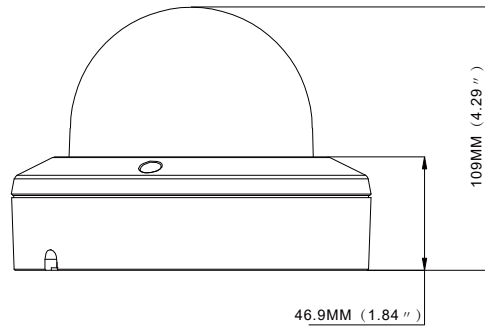

產品規格

攝影機	
產品型號	TE-IPD60302V12-M
攝像元件	1/2.7" CMOS
圖像像素	2MP 1920(H)×1080(V)
電子快門	1/5 ~ 1/20000s
鏡頭	電動變焦 2.8-12 mm @ F1.2
最低照度	彩色 0.1lux @ F1.2 (AGC ON) 黑白 0 lux @ IR ON
最短視距	1.2 m
日夜切換	自動紅外線濾鏡切控
紅外線投射距離	Up to 45 m
數位寬動態	支援
數位降噪	3D DNR
可視角度	H:106.6° ~34.6°, V:54.4° ~19.5°, D:132.9° ~39.8°
影像	
視訊壓縮格式	H.264 / H.265
影像模式	日夜模式 / 排程模式
影像功能	支援背光補償 (5 區), 位移偵測 (8 段) 影像標題和時間戳疊加, 隱私遮罩
影像調校	影像翻轉, 自動白平衡, 自動增益
第一碼流 (S1)	1080P (1920x1080 @30 fps)
第二碼流 (S2)	VGA (640x480 @30 fps)
碼流 (Bit Rate)	128 Kbps ~ 4 Mbps
串流形式	VBR / CBR
儲存	
SD card	支援, 最大容量支援至 256GB
重置開關	支援
遠端網路儲存	支援