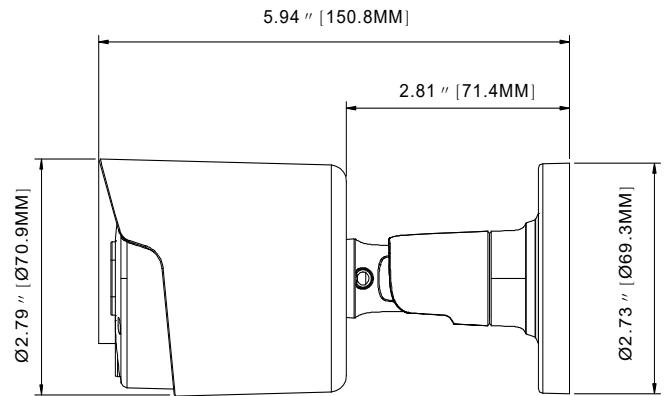

八百萬寬動態智能網路攝影機

TE-IPB60508F36-MWI

產品特色

- 3.6mm / F1.2 固焦鏡頭
- 支援 Onvif / 防護等級 IP66
- 支援 H.264 / H.265 壓縮格式
- DC12V 供電並且支援 PoE 電源規格
- 支援人臉辨識
- 最低照度 0.002 Lux / 寬動態 120 db
- 智慧型紅外燈，投射距離可達 30 公尺
- 支援 iPhone, Android, IE, Chrome, Edge

產品規格

攝影機	
產品型號	TE-IPB60508F36-MWI
攝像元件	1/2.8" CMOS
圖像像素	8MP 3840(H) × 2160(V)
電子快門	1/5 ~ 1/20000s
鏡頭	固焦 3.6mm @ F1.2
最低照度	彩色 0.002 lux @ F1.2 (AGC ON) 黑白 0 lux @ IR ON
最短視距	2 m
日夜切換	自動紅外線濾鏡切控
紅外線投射距離	Up to 30 m
寬動態	120 db
數位降噪	3D DNR
可視角度	H:87°, V:44°, D:104°
影像	
視訊壓縮格式	H.264 / H.265
影像模式	日夜模式 / 排程模式
影像功能	支援背光補償 (5 區), 位移偵測 (8 段) 影像標題和時間戳疊加, 隱私遮罩
影像調校	影像翻轉, 自動白平衡, 自動增益
第一碼流 (S1)	8MP(3840x2160), 5MP(2592x1944), 4MP(2592x1520), 3MP(2304x1296), 1080P(1920x1080), 960P(1280x960), 720P(1280x720) @30 fps
第二碼流 (S2)	720P(1280x720), VGA(640x480), QVGA(320x240)@30 fps
第三碼流 (S3)	VGA(640x480), QVGA(320x240)@30 fps
碼流 (Bit Rate)	8 Kbps ~ 16 Mbps
串流形式	VBR / CBR
儲存	
SD card	支援, 最大容量支援至 256GB
重置開關	支援
遠端網路儲存	支援

功能	
智能功能	區域入侵 / 電子圍籬 / 遺失物偵測 / 遺留物偵測 行人偵測 / 車輛偵測 / 人流計算 / 人群密度 熱度地圖 / 排隊檢測 / 人臉辨識
遠端監控	網路瀏覽器 / CMS 遠端控制
通信協議	TCP/IP, HTTP, DHCP, DNS, DDNS, RTP/RTSP, SMTP, NTP, UPnP, SNMP, HTTPS, FTP
網路瀏覽	Chrome 70+, Firefox 30.0-51, Safari 8.0-11, edge
接口協議	Onvif (Profile S/G/T)
ROI	支援
系統維護	可透過網頁瀏覽器可做韌體更新
一般功能	IP 地址過濾 / 密碼保護 / 用戶認證
PoE 供電	支援
雙向語音	-
介面	
網路接口	R J45 10M / 100M
視訊輸出	-
聲音輸入	內建麥克風
聲音輸出	-
警報輸入	-
警報輸出	-
其他	
電源	DC12V / PoE
消耗功率	<6.5W
工作環境	- 30 °C ~ 55 °C (-22° F ~ 131° F) 濕度 ≤ 95 %
存放環境	- 30 °C ~ 60 °C (-22° F ~ 140° F) 濕度 ≤ 95 %
尺寸	Ø71 x 151 mm
防護等級	IP66
材質	金屬