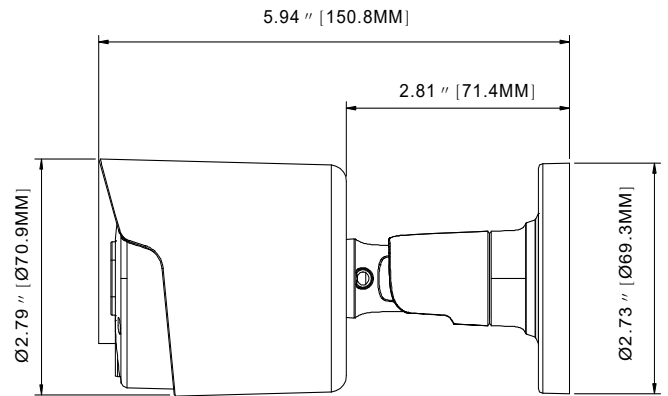

八百萬紅外線智能網路攝影機

TE-IPB60508F36-MI

產品特色

- 3.6mm / F1.2 固焦鏡頭
- 支援 Onvif / 防護等級 IP66
- 支援 H.264 / H.265 壓縮格式
- DC12V 供電並且支援 PoE 電源規格
- 支援人臉辨識
- 最低照度 0.002 Lux
- 智慧型紅外線燈，投射距離可達 30 公尺
- 支援 iPhone, Android, IE, Chrome, Edge

產品規格

攝影機	
產品型號	TE-IPB60508F36-MI
攝像元件	1/2.7" CMOS
圖像像素	8MP 3840(H) × 2160(V)
電子快門	1/5 ~ 1/20000s
鏡頭	固焦 3.6mm @ F1.2
最低照度	彩色 0.002 lux @ F1.2 (AGC ON) 黑白 0 lux @ IR ON
最短視距	2 m
日夜切換	自動紅外線濾鏡切控
紅外線投射距離	Up to 30 m
數位寬動態	支援
數位降噪	3D DNR
可視角度	H:91°, V:46°, D:109°
影像	
視訊壓縮格式	H.264 / H.265
影像模式	日夜模式 / 排程模式
影像功能	支援背光補償 (5 區), 位移偵測 (8 段) 影像標題和時間戳疊加, 隱私遮罩
影像調校	影像翻轉, 自動白平衡, 自動增益
第一碼流 (S1)	8MP(3840x2160), 5MP(2592x1944), 4MP(2592x1520), 3MP(2304x1296), 1080P(1920x1080), 960P(1280x960), 720P(1280x720) @30 fps
第二碼流 (S2)	720P(1280x720), VGA(640x480), QVGA(320x240)@30 fps
第三碼流 (S3)	VGA(640x480), QVGA(320x240)@30 fps
碼流 (Bit Rate)	8 Kbps ~ 16 Mbps
串流形式	VBR / CBR
儲存	
SD card	支援 · 最大容量支援至 256GB
重置開關	支援
遠端網路儲存	支援

功能	
智能功能	區域入侵 / 電子圍籬 / 遺失物偵測 / 遺留物偵測 行人偵測 / 車輛偵測 / 人流計算 / 人群密度 熱度地圖 / 排隊檢測 / 人臉辨識
遠端監控	網路瀏覽器 / CMS 遠端控制
通信協議	TCP/IP, HTTP, DHCP, DNS, DDNS, RTP/RTSP, SMTP, NTP, UPnP, SNMP, HTTPS, FTP
網路瀏覽	Chrome 70+, Firefox 30.0-51, Safari 8.0-11, edge
接口協議	Onvif (Profile S/G/T)
ROI	支援
系統維護	可透過網頁瀏覽器可做韌體更新
一般功能	IP 地址過濾 / 密碼保護 / 用戶認證
PoE 供電	支援
雙向語音	-
介面	
網路接口	R J45 10M / 100M
視訊輸出	-
聲音輸入	內建麥克風
聲音輸出	-
警報輸入	-
警報輸出	-
其他	
電源	DC12V / PoE
消耗功率	<5.5W
工作環境	- 30 °C ~ 55 °C (-22° F ~ 131° F) 濕度 ≤ 95 %
存放環境	- 30 °C ~ 60 °C (-22° F ~ 140° F) 濕度 ≤ 95 %
尺寸	Ø71 x 151 mm
防護等級	IP66
材質	金屬