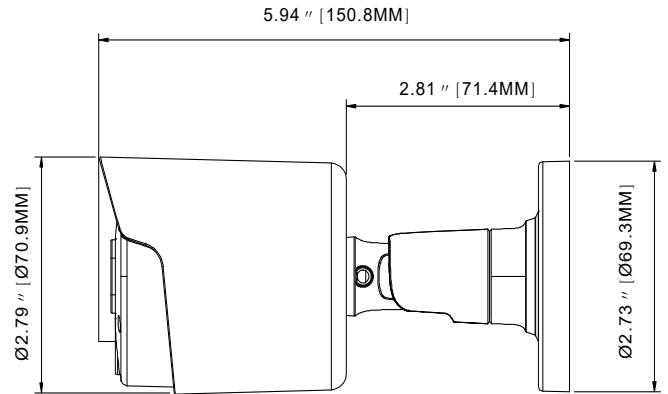

五百萬寬動態智能網路攝影機

TE-IPB60505F36-MWI

產品特色

- 3.6mm / F1.2 固焦鏡頭
- 支援 Onvif / 防護等級 IP66
- 支援 H.264 / H.265 壓縮格式
- DC12V 供電並且支援 PoE 電源規格
- 支援人臉辨識
- 最低照度 0.002 Lux / 寬動態 120 db
- 智慧型紅外燈，投射距離可達 30 公尺
- 支援 iPhone, Android, IE, Chrome, Edge

產品規格

攝影機	
產品型號	TE-IPB60505F36-MWI
攝像元件	1/2.7" CMOS
圖像像素	5MP 2592(H)×1944(V)
電子快門	1/5 ~ 1/20000s
鏡頭	固焦 3.6mm @ F1.2
最低照度	彩色 0.002 lux @ F1.2 (AGC ON) 黑白 0 lux @ IR ON
最短視距	2 m
日夜切換	自動紅外線濾鏡切控
紅外線投射距離	Up to 30 m
寬動態	120 db
數位降噪	3D DNR
可視角度	H:79°, V:56°, D:106°
影像	
視訊壓縮格式	H.264 / H.265
影像模式	日夜模式 / 排程模式
影像功能	支援背光補償 (5 區), 位移偵測 (8 段) 影像標題和時間戳疊加, 隱私遮罩
影像調校	影像翻轉, 自動白平衡, 自動增益
第一碼流 (S1)	5MP(2592x1944), 4MP(2592x1520), 3MP(2304x1296), 1080P(1920x1080), 960P(1280x960), 720P(1280x720) @30 fps
第二碼流 (S2)	720P(1280x720), VGA(640x480), QVGA(320x240)@30 fps
第三碼流 (S3)	VGA(640x480), QVGA(320x240)@30 fps
碼流 (Bit Rate)	8 Kbps ~ 8 Mbps
串流形式	VBR / CBR
儲存	
SD card	支援 · 最大容量支援至 256GB
重置開關	支援
遠端網路儲存	支援

功能	
智能功能	區域入侵 / 電子圍籬 / 遺失物偵測 / 遺留物偵測 行人偵測 / 車輛偵測 / 人流計算 / 人群密度 熱度地圖 / 排隊檢測 / 人臉辨識
遠端監控	網路瀏覽器 / CMS 遠端控制
通信協議	TCP/IP, HTTP, DHCP, DNS, DDNS, RTP/RTSP, SMTP, NTP, UPnP, SNMP, HTTPS, FTP
網路瀏覽	Chrome 70+, Firefox 30.0-51, Safari 8.0-11, edge
接口協議	Onvif (Profile S/G/T)
ROI	支援
系統維護	可透過網頁瀏覽器可做韌體更新
一般功能	IP 地址過濾 / 密碼保護 / 用戶認證
PoE 供電	支援
雙向語音	-
介面	
網路接口	R J45 10M / 100M
視訊輸出	-
聲音輸入	內建麥克風
聲音輸出	-
警報輸入	-
警報輸出	-
其他	
電源	DC12V / PoE
消耗功率	<6W
工作環境	- 30 °C ~ 55 °C (-22° F ~ 131° F) 濕度 ≤ 95 %
存放環境	- 30 °C ~ 60 °C (-22° F ~ 140° F) 濕度 ≤ 95 %
尺寸	Ø71 x 151 mm
防護等級	IP66
材質	金屬