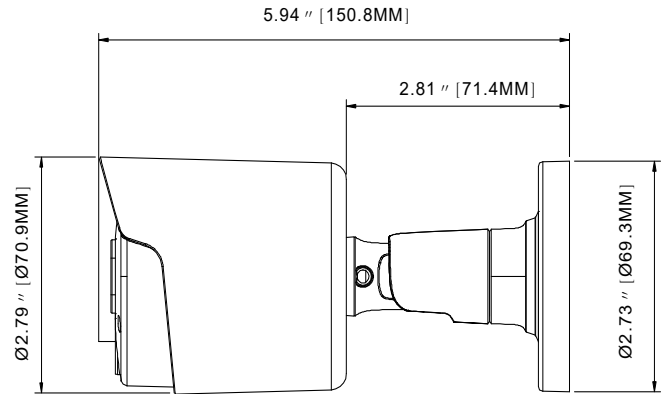

五百萬寬動態智能網路攝影機

TE-IPB60505F36-MWA

產品特色

- 3.6mm / F1.2 固焦鏡頭
- 支援 Onvif / 防護等級 IP66
- 支援 H.264 / H.265 壓縮格式
- DC12V 供電並且支援 PoE 電源規格
- 最低照度 0.002 Lux
- 1/2.7" CMOS 感光元件
- 智慧型紅外燈，投射距離可達 30 公尺
- 支援 iPhone, Android, IE, Chrome, Edge

產品規格

攝影機	
產品型號	TE-IPB60505F36-MWA
攝像元件	1/2.7" CMOS
圖像像素	5MP 2592(H)×1944(V)
電子快門	1/5 ~ 1/20000s
鏡頭	固焦 3.6mm @ F1.2
最低照度	彩色 0.002 lux @ F1.2 (AGC ON) 黑白 0 lux @ IR ON
最短視距	2 m
日夜切換	自動紅外線濾鏡切控
紅外線投射距離	Up to 30 m
寬動態	120 db
數位降噪	3D DNR
可視角度	H:79°, V:56°, D:106°
影像	
視訊壓縮格式	H.264 / H.265
影像模式	日夜模式 / 排程模式
影像功能	支援背光補償 (5 區), 位移偵測 (8 段) 影像標題和時間戳疊加, 隱私遮罩
影像調校	影像翻轉, 自動白平衡, 自動增益
第一碼流 (S1)	5MP(2592x1944), 4MP(2592x1520), 3MP(2304x1296), 1080P(1920x1080), 960P(1280x960), 720P(1280x720) @30 fps
第二碼流 (S2)	720P(1280x720), VGA(640x480), QVGA(320x240)@30 fps
第三碼流 (S3)	VGA(640x480), QVGA(320x240)@30 fps
碼流 (Bit Rate)	8 Kbps ~ 8 Mbps
串流形式	VBR / CBR
儲存	
SD card	支援 · 最大容量支援至 256GB
重置開關	支援
遠端網路儲存	支援

功能	
智能功能	區域入侵 / 電子圍籬 / 遺失物偵測 / 遺留物偵測 行人偵測 / 車輛偵測 / 人流計算 / 人群密度 熱度地圖 / 排隊檢測
遠端監控	網路瀏覽器 / CMS 遠端控制
通信協議	TCP/IP, HTTP, DHCP, DNS, DDNS, RTP/RTSP, SMTP, NTP, UPnP, SNMP, HTTPS, FTP
網路瀏覽	Chrome 70+, Firefox 30.0-51, Safari 8.0-11, edge
接口協議	Onvif (Profile S/G/T)
ROI	支援
系統維護	可透過網頁瀏覽器可做韌體更新
一般功能	IP 地址過濾 / 密碼保護 / 用戶認證
PoE 供電	支援
雙向語音	-
介面	
網路接口	R J45 10M / 100M
視訊輸出	-
聲音輸入	內建麥克風
聲音輸出	-
警報輸入	-
警報輸出	-
其他	
電源	DC12V / PoE
消耗功率	<6W
工作環境	- 30 °C ~ 55 °C (-22° F ~ 131° F) 濕度 ≤ 95 %
存放環境	- 30 °C ~ 60 °C (-22° F ~ 140° F) 濕度 ≤ 95 %
尺寸	Ø71 x 151 mm
防護等級	IP66
材質	金屬