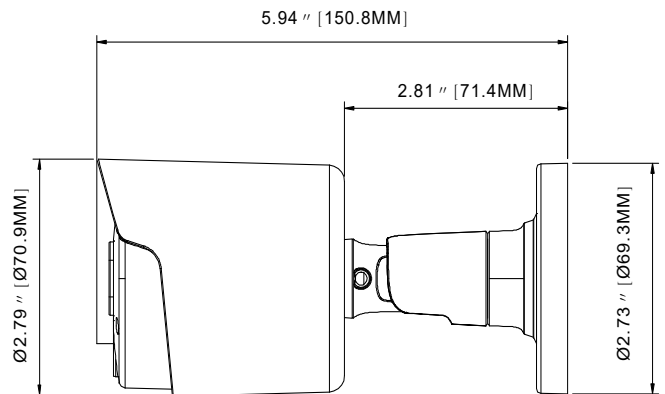

五百萬紅外線網路高清攝影機

TE-IPB60505F36-M

產品特色

- 3.6mm / F1.2 固焦鏡頭
- 支援 Onvif / 防護等級 IP66
- 支援 H.264 / H.265 壓縮格式
- DC12V 供電並且支援 PoE 電源規格
- 最低照度 0.002 Lux
- 1/2.7" CMOS 感光元件
- 智慧型紅外線燈，投射距離可達 30 公尺
- 支援 iPhone, Android, IE, Chrome, Edge

產品規格

攝影機	
產品型號	TE-IPB60505F36-M
攝像元件	1/2.7" CMOS
圖像像素	5MP 2592(H)×1944(V)
電子快門	1/5 ~ 1/20000s
鏡頭	固焦 3.6mm @ F1.2
最低照度	彩色 0.0021lux @ F1.2 (AGC ON) 黑白 0 lux @ IR ON
最短視距	2 m
日夜切換	自動紅外線濾鏡切控
紅外線投射距離	Up to 30 m
數位寬動態	支援
數位降噪	3D DNR
可視角度	H:79°, V:56°, D:106°
影像	
視訊壓縮格式	H.264 / H.265
影像模式	日夜模式 / 排程模式
影像功能	支援背光補償 (5 區), 位移偵測 (8 段) 影像標題和時間戳疊加, 隱私遮罩
影像調校	影像翻轉, 自動白平衡, 自動增益
第一碼流 (S1)	5MP(2592 x 1944), 4MP(2592 x 1520), 3MP(2304 x 1296), 1080P(1920 x 1080) @30 fps
第二碼流 (S2)	720P(1280x720), VGA(640x480), QVGA(320x240)@30 fps
第三碼流 (S3)	QVGA(320x240)@30 fps
碼流 (Bit Rate)	8 Kbps ~ 8 Mbps
串流形式	VBR / CBR
儲存	
SD card	支援 · 最大容量支援至 256GB
重置開關	支援
遠端網路儲存	支援

功能	
遠端監控	網路瀏覽器 / CMS 遠端控制
通信協議	TCP/IP, HTTP, DHCP, DNS, DDNS, RTP/RTSP, SMTP, NTP, UPnP, SNMP, HTTPS, FTP
網路瀏覽	Chrome 70+, Firefox 30.0-51, Safari 8.0-11, edge
接口協議	Onvif (Profile S/G/T)
ROI	支援
系統維護	可透過網頁瀏覽器可做韌體更新
一般功能	IP 地址過濾 / 密碼保護 / 用戶認證
PoE 供電	支援
雙向語音	-
介面	
網路接口	R J45 10M / 100M
視訊輸出	-
聲音輸入	內建麥克風
聲音輸出	-
警報輸入	-
警報輸出	-
其他	
電源	DC12V/PoE
消耗功率	<5.5W
工作環境	- 30 °C ~ 55 °C (-22° F~131° F) 濕度 ≤ 95 %
存放環境	- 30 °C ~ 60 °C (-22° F~140° F) 濕度 ≤ 95 %
尺寸	Ø71 x 151 mm
防護等級	IP66
材質	金屬