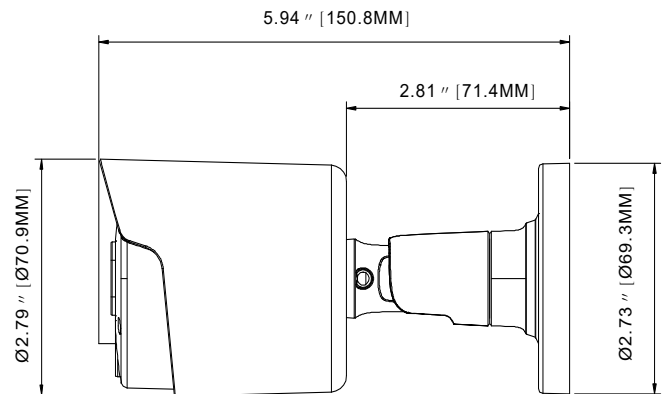

兩百萬紅外線網路高清攝影機

TE-IPB60502F36-M

產品特色

- 3.6mm / F1.2 固焦鏡頭
- 支援 Onvif / 防護等級 IP66
- 支援 H.264 / H.265 壓縮格式
- DC12V 供電並且支援 PoE 電源規格
- 最低照度 0.1Lux
- 1/2.7" CMOS 感光元件
- 智慧型紅外燈，投射距離可達 30 公尺
- 支援 iPhone, Android, IE, Chrome, Edge

產品規格

攝影機	
產品型號	TE-IPB60502F36-M
攝像元件	1/2.7" CMOS
圖像像素	2MP 1920(H)×1080(V)
電子快門	1/5 ~ 1/20000s
鏡頭	固焦 3.6mm @ F1.2
最低照度	彩色 0.1lux @ F1.2 (AGC ON) 黑白 0 lux @ IR ON
最短視距	2 m
日夜切換	自動紅外線濾鏡切控
紅外線投射距離	Up to 30 m
數位寬動態	支援
數位降噪	3D DNR
可視角度	H:86°, V:47°, D:105°
影像	
視訊壓縮格式	H.264 / H.265
影像模式	日夜模式 / 排程模式
影像功能	支援背光補償 (5 區), 位移偵測 (8 段) 影像標題和時間戳疊加, 隱私遮罩
影像調校	影像翻轉, 自動白平衡, 自動增益
第一碼流 (S1)	1080P (1920x1080 @30 fps)
第二碼流 (S2)	VGA (640x480 @30 fps)
碼流 (Bit Rate)	128 Kbps ~ 4 Mbps
串流形式	VBR / CBR
儲存	
SD card	支援, 最大容量支援至 256GB
重置開關	支援
遠端網路儲存	支援

功能	
遠端監控	網路瀏覽器 / CMS 遠端控制
通信協議	TCP/IP,HTTP,DHCP,DNS,DDNS,RTP/RTSP, SMTP,NTP,UPnP,SNMP,HTTPS,FTP
網路瀏覽	Chrome 70+,Firefox 30.0-51,Safari 8.0-11,edge
接口協議	Onvif (Profile S/G/T)
ROI	支援
系統維護	可透過網頁瀏覽器可做韌體更新
一般功能	IP 地址過濾 / 密碼保護 / 用戶認證
PoE 供電	支援
雙向語音	-
介面	
網路接口	R J45 10M / 100M
視訊輸出	-
聲音輸入	內建麥克風
聲音輸出	-
警報輸入	-
警報輸出	-
其他	
電源	DC12V/PoE
消耗功率	<5W
工作環境	- 30 °C ~ 55 °C (-22° F~131° F) 濕度 ≤ 95 %
存放環境	- 30 °C ~ 60 °C (-22° F~140° F) 濕度 ≤ 95 %
尺寸	Ø71 x 151 mm
防護等級	IP66
材質	金屬