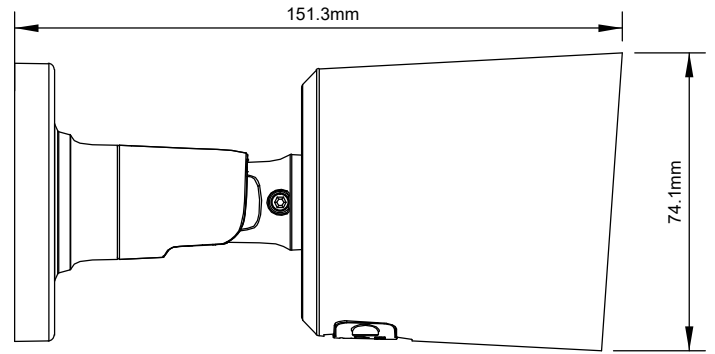

### 產品特色

- 支援 Onvif 2.6 / 防護等級 IP66
- DC12V 供電並且支援 PoE 電源規格
- 支援 H.264/H.265 影像壓縮格式
- 3.6mm / F1.0 Megapixel 固焦鏡頭
- 支援人臉辨識
- 支援 iPhone, Android, IE, Chrome, Edge
- 超大光圈產生更亮的影像是傳統相機的 4 倍光量
- IR LED 2 顆 / 夜視距離 30M · 白光 LED 2 顆 / 夜視距離 25M

## 產品規格

攝影機	
攝像元件	TE-IPB60408F36-NCWI
攝像元件	1/2.8" CMOS
圖像像素	8MP 3840(H) × 2160(V)
電子快門	1/5 ~ 1/20000s
鏡頭	固焦 3.6mm @ F1.0
最低照度	彩色 0.0005 lux @ F1.0 (AGC ON) 黑白 0 lux @ IR ON
最短視距	1 m
紅外線燈數	2 顆
白光燈數	2 顆
紅外線投射距離	Up to 30 m
白光投射距離	Up to 25m
寬動態	120 db
數位降噪	3D DNR
可視角度	H:85° V:46° D:99.8°
影像	
視訊壓縮格式	H.265 / H.264
影像模式	全彩模式 / 日夜模式 / 排程模式
影像功能	支援背光補償 (5 區) / 位移偵測 (8 段)
影像調校	影像翻轉, 自動白平衡, 自動增益
第一碼流 (S1)	8MP(3840x2160), 5MP(2592x1944), 4MP(2592x1520), 3MP(2304x1296), 1080P(1920x1080), 960P(1280x960), 720P(1280x720) @30 fps
第二碼流 (S2)	720P(1280x720), VGA(640x480), QVGA(320x240)@30 fps
第三碼流 (S3)	VGA(640x480), QVGA(320x240)@30 fps
碼流 (Bit Rate)	8 Kbps ~ 16 Mbps
串流形式	VBR / CBR
儲存	
SD card	支援, 最大容量支援至 256GB
遠端網路儲存	支援
硬體重置開關	支援