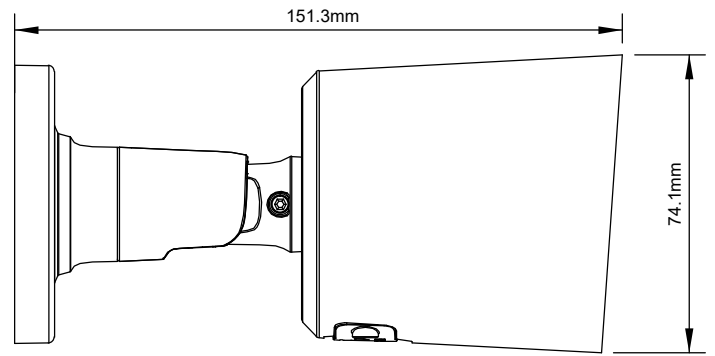

### 產品特色

- 支援 Onvif 2.6 / 防護等級 IP66
- DC12V 供電並且支援 PoE 電源規格
- 支援 H.264/H.265 影像壓縮格式
- 3.6mm / F1.0 Megapixel 固焦鏡頭
- 支援人臉辨識
- 支援 iPhone, Android, IE, Chrome, Edge
- 超大光圈產生更亮的影像是傳統相機的 4 倍光量
- IR LED 2 顆 / 夜視距離 30M · 白光 LED 2 顆 / 夜視距離 25M

## 產品規格

攝影機	
攝像元件	TE-IPB60405F36-NCWI
攝像元件	1/2.7" CMOS
圖像像素	5MP 2592(H)×1944(V)
電子快門	1/5 ~ 1/20000s
鏡頭	固焦 3.6mm @ F1.0
最低照度	彩色 0.0005 lux @ F1.0 (AGC ON) 黑白 0 lux @ IR ON
最短視距	1 m
紅外線燈數	2 顆
白光燈數	2 顆
紅外線投射距離	Up to 30 m
白光投射距離	Up to 25m
寬動態	120 db
數位降噪	3D DNR
可視角度	H:88.3° V:47.8° D:104.7°
影像	
視訊壓縮格式	H.265 / H.264
影像模式	全彩模式 / 日夜模式 / 排程模式
影像功能	支援背光補償 (5 區) / 位移偵測 (8 段)
影像調校	影像翻轉, 自動白平衡, 自動增益
第一碼流 (S1)	5MP(2592x1944),4MP(2592x1520), 3MP(2304x1296),1080P(1920x1080)@30 fps
第二碼流 (S2)	1080P(1920x1080),720P(1280x720), VGA(640x480),QVGA(320x240)@30 fps
第三碼流 (S3)	VGA(640x480),QVGA(320x240)@30 fps
碼流 (Bit Rate)	8 Kbps ~ 8 Mbps
串流形式	VBR / CBR
儲存	
SD card	支援, 最大容量支援至 256GB
遠端網路儲存	支援
硬體重置開關	支援