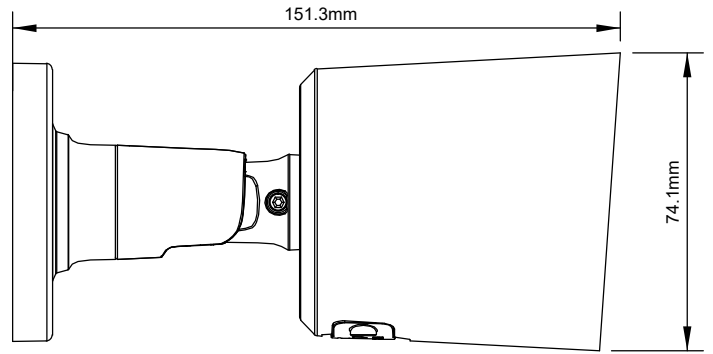

產品規格

攝影機	
攝像元件	TE-IPB60402F36-NCWI
攝像元件	1/2.8" CMOS
圖像像素	2MP 1920(H)×1080(V)
電子快門	1/5 ~ 1/20000s
鏡頭	固焦 3.6mm @ F1.0
最低照度	彩色 0.0005 lux @ F1.0 (AGC ON) 黑白 0 lux @ IR ON
最短視距	1 m
紅外線燈數	2 顆
白光燈數	2 顆
紅外線投射距離	Up to 30 m
白光投射距離	Up to 25m
寬動態	120 db
數位降噪	3D DNR
可視角度	H:85° V : 46° D : 100°
影像	
視訊壓縮格式	H.265 / H.264
影像模式	全彩模式 / 日夜模式 / 排程模式
影像功能	支援背光補償 (5 區) / 位移偵測 (8 段)
影像調校	影像翻轉, 自動白平衡, 自動增益
第一碼流 (S1)	1080P(1920x1080),960P(1280x960), 720P(1280x720) @30 fps
第二碼流 (S2)	720P(1280x720),VGA(640x480), QVGA(320x240)@30 fps
第三碼流 (S3)	VGA(640x480),QVGA(320x240)@30 fps
碼流 (Bit Rate)	128 Kbps ~ 8 Mbps
串流形式	VBR / CBR
儲存	
SD card	支援, 最大容量支援至 256GB
遠端網路儲存	支援
硬體重置開關	支援