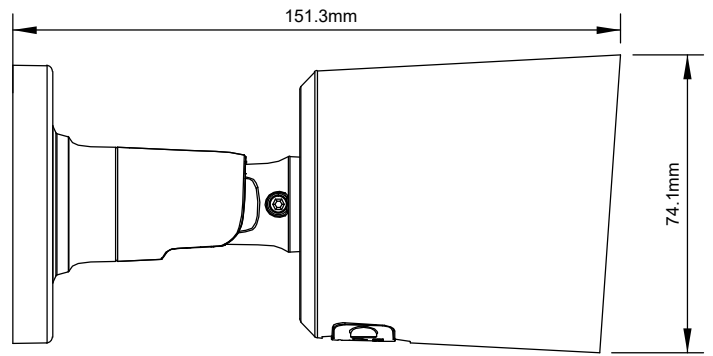

產品規格

攝影機	
攝像元件	TE-IPB60402F36-NC
攝像元件	1/2.7" CMOS
圖像像素	2MP 1920(H)×1080(V)
電子快門	1/5 ~ 1/20000s
鏡頭	固定 3.6mm @ F1.0
最低照度	彩色 0.0005 lux @ F1.0 (AGC ON) 黑白 0 lux @ IR ON
最短視距	1 m
紅外線燈數	2 顆
白光燈數	2 顆
紅外線投射距離	Up to 30 m
白光投射距離	Up to 25m
數位寬動態	支援
數位降噪	3D DNR
可視角度	H:88.88° V : 48.25° D : 105.59°
影像	
視訊壓縮格式	H.265 / H.264
影像模式	全彩模式 / 日夜模式 / 排程模式
影像功能	支援背光補償 (5 區) / 位移偵測 (8 段)
影像調校	影像翻轉, 自動白平衡, 自動增益
第一碼流 (S1)	1080P (1920x1080 @30 fps)
第二碼流 (S2)	VGA (640x480 @30 fps)
碼流 (Bit Rate)	128 Kbps ~ 4 Mbps
串流形式	VBR / CBR
儲存	
SD card	支援 · 最大容量支援至 256GB
遠端網路儲存	支援
硬體重置開關	支援