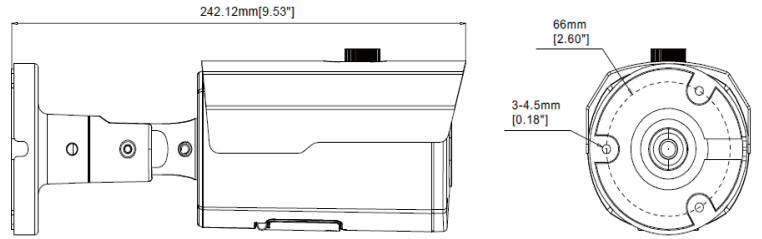

產品規格

攝影機	
產品型號	TE-IPB60308V12-MWI
攝像元件	1/2.8" CMOS
圖像像素	8MP 3840(H) × 2160(V)
電子快門	1/5 ~ 1/20000s
鏡頭	電動變焦 2.8~12 mm @ F1.2
最低照度	彩色 0.002 lux @ F1.2 (AGC ON) 黑白 0 lux @ IR ON
最短視距	0.3 m
日夜切換	自動紅外線濾鏡切控
紅外線投射距離	Up to 45 m
寬動態	120 db
數位降噪	3D DNR
可視角度	H: 111° ~ 33° · V: 57° ~ 18° · D: 134° ~ 37°
影像	
視訊壓縮格式	H.264 / H.265
影像模式	日夜模式 / 排程模式
影像功能	支援背光補償 (5 區), 位移偵測 (8 段) 影像標題和時間戳疊加 · 隱私遮罩
影像調校	影像翻轉 · 自動白平衡 · 自動增益
第一碼流 (S1)	8MP(3840x2160), 5MP(2592x1944) · 4MP(2592x1520), 3MP(2304x1296) · 1080P(1920x1080), 960P(1280x960) · 720P(1280x720) @30 fps
第二碼流 (S2)	720P(1280x720) · VGA(640x480) · QVGA(320x240)@30 fps
第三碼流 (S3)	VGA(640x480) · QVGA(320x240)@30 fps
碼流 (Bit Rate)	8 Kbps ~ 16 Mbps
串流形式	VBR / CBR
儲存	
SD card	支援 · 最大容量支援至 256GB
重置開關	支援
遠端網路儲存	支援