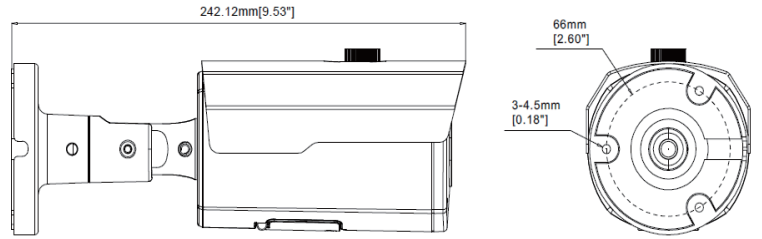

產品規格

攝影機	
產品型號	TE-IPB60305V12-MWI
攝像元件	1/2.7" CMOS
圖像像素	5MP 2592(H)×1944(V)
電子快門	1/5 ~ 1/20000s
鏡頭	電動變焦 2.8~12 mm @ F1.2
最低照度	彩色 0.002 lux @ F1.2 (AGC ON) 黑白 0 lux @ IR ON
最短視距	0.3 m
日夜切換	自動紅外線濾鏡切控
紅外線投射距離	Up to 45 m
寬動態	120 db
數位降噪	3D DNR
可視角度	H: 102° ~ 31° · V: 73° ~ 23° · D: 138° ~ 38°
影像	
視訊壓縮格式	H.264 / H.265
影像模式	日夜模式 / 排程模式
影像功能	支援背光補償 (5 區) · 位移偵測 (8 段) 影像 標題和時間戳疊加 · 隱私遮罩
影像調校	影像翻轉, 自動白平衡, 自動增益
第一碼流 (S1)	5MP(2592x1944) · 4MP(2592x1520) · 3MP(2304x1296) · 1080P(1920x1080) · 960P(1280x960) · 720P(1280x720) @30 fps
第二碼流 (S2)	720P(1280x720) · VGA(640x480) · QVGA(320x240)@30 fps
第三碼流 (S3)	VGA(640x480) · QVGA(320x240)@30 fps
碼流 (Bit Rate)	8 Kbps ~ 8 Mbps
串流形式	VBR / CBR
儲存	
SD card	支援 · 最大容量支援至 256GB
重置開關	支援
遠端網路儲存	支援