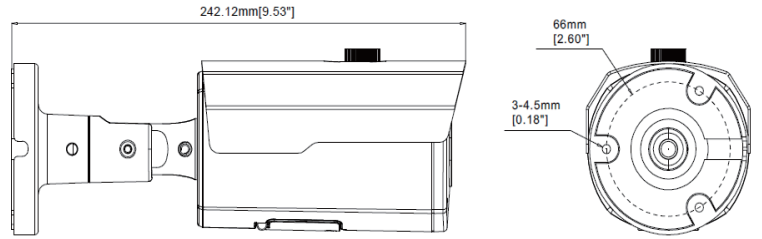

產品規格

攝影機	
產品型號	TE-IPB60305V12-MWA
攝像元件	1/2.7" CMOS
圖像像素	5MP 2592(H)×1944(V)
電子快門	1/5 ~ 1/20000s
鏡頭	電動變焦 2.8-12 mm @ F1.2
最低照度	彩色 0.002 lux @ F1.2 (AGC ON) 黑白 0 lux @ IR ON
最短視距	0.3 m
日夜切換	自動紅外線濾鏡切控
紅外線投射距離	Up to 45 m
寬動態	120 db
數位降噪	3D DNR
可視角度	H: 102° ~ 31°, V: 73° ~ 23°, D: 138° ~ 38°
影像	
視訊壓縮格式	H.264 / H.265
影像模式	日夜模式 / 排程模式
影像功能	支援背光補償 (5 區), 位移偵測 (8 段) 影像標題和時間戳疊加, 隱私遮罩
影像調校	影像翻轉, 自動白平衡, 自動增益
第一碼流 (S1)	5MP(2592x1944), 4MP(2592x1520), 3MP(2304x1296), 1080P(1920x1080), 960P(1280x960), 720P(1280x720) @30 fps
第二碼流 (S2)	720P(1280x720), VGA(640x480), QVGA(320x240)@30 fps
第三碼流 (S3)	VGA(640x480), QVGA(320x240)@30 fps
碼流 (Bit Rate)	8 Kbps ~ 8 Mbps
串流形式	VBR / CBR
儲存	
SD card	支援 · 最大容量支援至 256GB
重置開關	支援
遠端網路儲存	支援