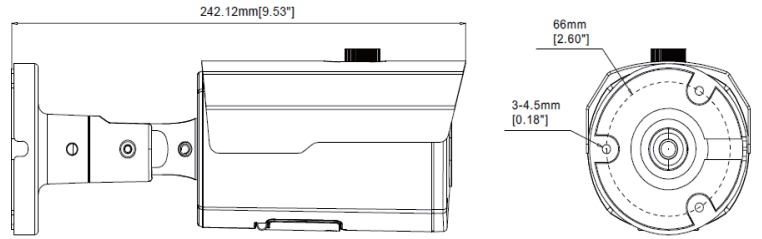

## 產品規格

攝影機	
產品型號	TE-IPB60302V12-MW
攝像元件	1/2.8" CMOS
圖像像素	2MP 1920(H)×1080(V)
電子快門	1/5 ~ 1/20000s
鏡頭	電動變焦 2.8-12 mm @ F1.2
最低照度	彩色 0.002 lux @ F1.2 (AGC ON) 黑白 0 lux @ IR ON
最短視距	0.3 m
日夜切換	自動紅外線濾鏡切控
紅外線投射距離	Up to 45 m
寬動態	120 db
數位降噪	3D DNR
可視角度	H: 111 ~ 33°, V: 57 ~ 18°, D: 134 ~ 37°
影像	
視訊壓縮格式	H.264 / H.265
影像模式	日夜模式 / 排程模式
影像功能	支援背光補償 (5 區), 位移偵測 (8 段) 影像標題和時間戳疊加, 隱私遮罩
影像調校	影像翻轉, 自動白平衡, 自動增益
第一碼流 (S1)	1080P(1920x1080), 960P(1280x960), 720P(1280x720) @30 fps
第二碼流 (S2)	720P(1280x720), VGA(640x480), QVGA(320x240)@30 fps
第三碼流 (S3)	VGA(640x480), QVGA(320x240)@30 fps
碼流 (Bit Rate)	8 Kbps ~ 8 Mbps
串流形式	VBR / CBR
儲存	
SD card	支援 · 最大容量支援至 256GB
重置開關	支援
遠端網路儲存	支援