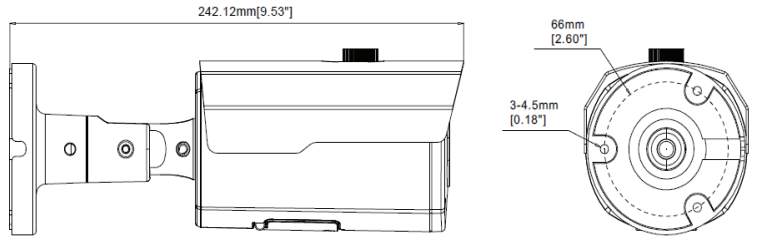

## 產品規格

攝影機	
產品型號	TE-IPB60302V12-M
攝像元件	1/2.7" CMOS
圖像像素	2MP 1920(H)×1080(V)
電子快門	1/5 ~ 1/20000s
鏡頭	電動變焦 2.8-12 mm @ F1.2
最低照度	彩色 0.1lux @ F1.2 (AGC ON) 黑白 0 lux @ IR ON
最短視距	1.2 m
日夜切換	自動紅外線濾鏡切控
紅外線投射距離	Up to 45 m
數位寬動態	支援
數位降噪	3D DNR
可視角度	H:106.6° ~34.6°, V:54.4° ~19.5°, D:132.9° ~39.8°
影像	
視訊壓縮格式	H.264 / H.265
影像模式	日夜模式 / 排程模式
影像功能	支援背光補償 (5 區), 位移偵測 (8 段) 影像標題和時間戳疊加, 隱私遮罩
影像調校	影像翻轉, 自動白平衡, 自動增益
第一碼流 (S1)	1080P (1920x1080 @30 fps)
第二碼流 (S2)	VGA (640x480 @30 fps)
碼流 (Bit Rate)	128 Kbps ~ 4 Mbps
串流形式	VBR / CBR
儲存	
SD card	支援 · 最大容量支援至 256GB
重置開關	支援
遠端網路儲存	支援