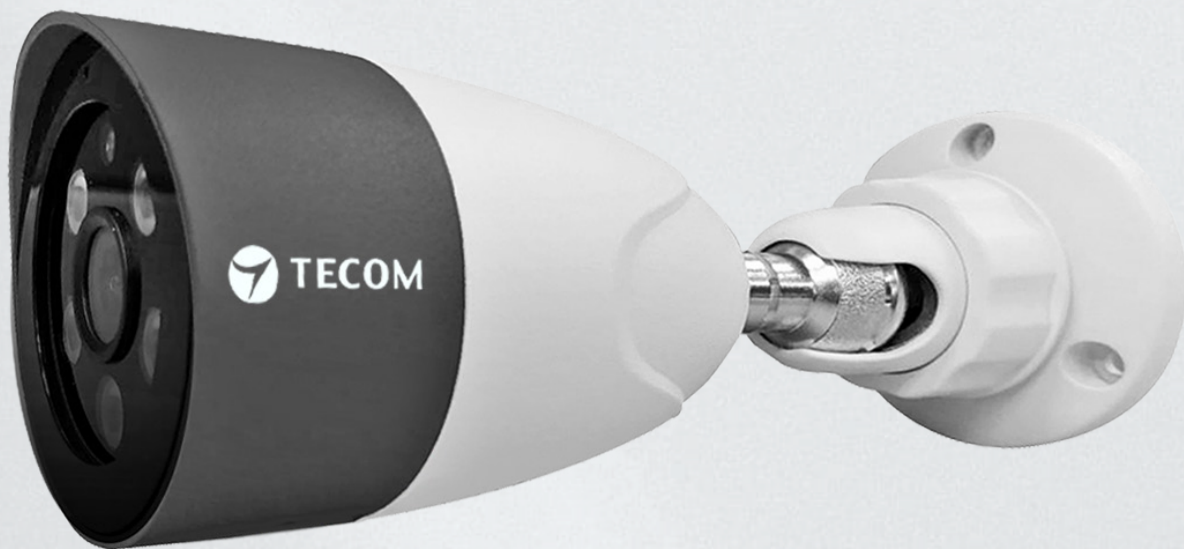

兩百萬紅外線網路高清攝影機

TE-IPB00102F31-AS

產品特色

- 3.18mm / F1.61 固焦鏡頭
- 支援 Onvif 2.6 / 防護等級 IP67
- DC12V 供電並且支援 PoE 電源規格
- 支援 H.264 / H.265 / MJPEG 壓縮格式
- 雙向語音
- 最低照度 0.01Lux
- 1/2.8" CMOS 感光元件
- 智慧型紅外線燈，投射距離可達 30 公尺

產品規格

攝影機	
產品型號	TE-IPB00102F31-AS
攝像元件	1/2.8" CMOS
圖像像素	2MP 1920(H)×1080(V)
電子快門	自動, 手動 (1/4~1/1000s)
鏡頭	固焦 3.18mm @ F1.61
最低照度	0.01 Lux
日夜切換	自動紅外線濾鏡切控
寬動態	120 dB
數位寬動態	支援
紅外線投射距離	Up to 30 m
數位寬動態	支援
數位降噪	3D DNR
可視角度	H:106.9° V : 56.9°
影像	
視訊壓縮格式	H.264 / H.265 / MJPEG
影像解析度	1080P (1920 × 1080), 720P (1280 × 720), XGA (1024 × 576), 960 × 544, 480P (720 × 480), nHD (640 × 360)
影像模式	日夜模式
影像功能	影像標題和時間戳疊加, 隱私遮罩
影像調校	影像翻轉, 影像鏡射, 自動白平衡, 亮度, 對比度, 飽和度, 清晰度, 自動增益, 背光補償, 曝光量, 曝光時間
第一碼流 (S1)	1080P (1920×1080 @30 fps)
第二碼流 (S2)	720P (1280 × 720 @30 fps)
第三碼流 (S3)	720P (1280 × 720 @30 fps)
碼流 (Bit Rate)	64 Kbps ~ 8 Mbps
串流形式	VBR / CBR
儲存	
SD card	支援 · 最大容量支援至 256GB
遠端網路儲存	支援

功能	
遠端監控	網路瀏覽器 / CMS 遠端控制
同時上線用戶數	支援最多 10 個用戶同時監控 ; 支援多碼流即時傳輸
通信協議	TCP/ IP,HTTP,HTTPS,FTP,DHCP,DNS,DDNS,RTP, RTSP,RTMP,IPv4,IPv6,UPnP,SNMP,802.1X,SSL,TLS, MULTICAST
網路瀏覽	Chrome 70+,Firefox 30.0-51,Safari 8.0-11,edge
接口協議	Onvif
ROI	支援
系統維護	可透過網頁瀏覽器可做韌體更新
一般功能	IP 地址過濾 / 密碼保護
PoE 供電	支援
雙向語音	支援
介面	
網路接口	R J45 10M / 100M
視訊輸出	-
聲音輸入	內建麥克風
聲音輸出	內建揚聲器
警報輸入	-
警報輸出	-
其他	
電源	DC12V/PoE
消耗功率	<8W
工作環境	- 30 ° C ~ 55 ° C (-22° F~131° F) 濕度 ≤ 95 %
存放環境	- 30 ° C ~ 60 ° C (-22° F~140° F) 濕度 ≤ 95 %
尺寸	ø 72.5 × 178.5 mm
重量	約 390g
防護等級	IP67
材質	金屬