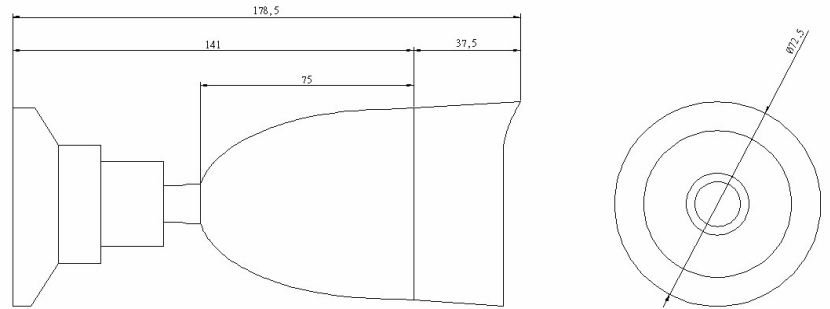

產品規格

攝影機	
產品型號	TE-IPB00102F31-AS
攝像元件	1/2.8" CMOS
圖像像素	2MP 1920(H)×1080(V)
電子快門	自動, 手動 (1/4~1/1000s)
鏡頭	固焦 3.18mm @ F1.61
最低照度	0.01 Lux
日夜切換	自動紅外線濾鏡切控
寬動態	120 dB
數位寬動態	支援
紅外線投射距離	Up to 30 m
數位寬動態	支援
數位降噪	3D DNR
可視角度	H:106.9° V : 56.9°
影像	
視訊壓縮格式	H.264 / H.265 / MJPEG
影像解析度	1080P (1920 × 1080), 720P (1280 × 720), XGA (1024 × 576), 960 × 544, 480P (720 × 480), nHD (640 × 360)
影像模式	日夜模式
影像功能	影像標題和時間戳疊加, 隱私遮罩
影像調校	影像翻轉, 影像鏡射, 自動白平衡, 亮度, 對比度, 飽和度, 清晰度, 自動增益, 背光補償, 曝光量, 曝光時間
第一碼流 (S1)	1080P (1920×1080 @30 fps)
第二碼流 (S2)	720P (1280 × 720 @30 fps)
第三碼流 (S3)	720P (1280 × 720 @30 fps)
碼流 (Bit Rate)	64 Kbps ~ 8 Mbps
串流形式	VBR / CBR
儲存	
SD card	支援 · 最大容量支援至 256GB
遠端網路儲存	支援