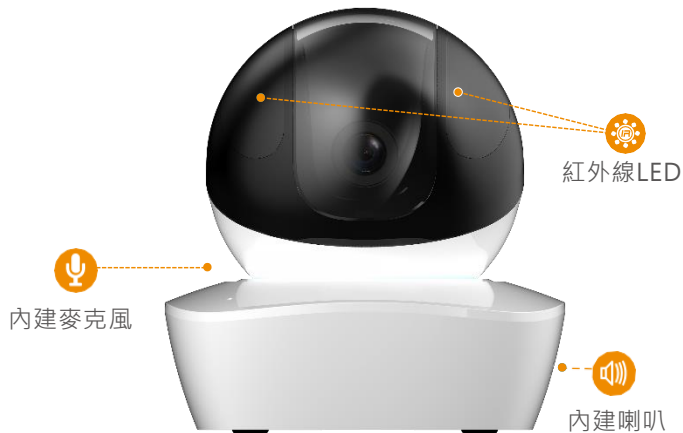

影像Live、儲存、警報通知

Micro SD卡插槽

支援最大128G儲存

雙頻Wi-Fi

IEEE 802.11a/b/g/n/ac
2.4GHz & 5GHz雙頻

與您所關心的事情保持密切聯繫

有了雲端服務，只要擁有網際網路就可以關注所關心的事情。您可以在雲端上錄製每日或動態影片，並隨時隨地播放。

前視圖