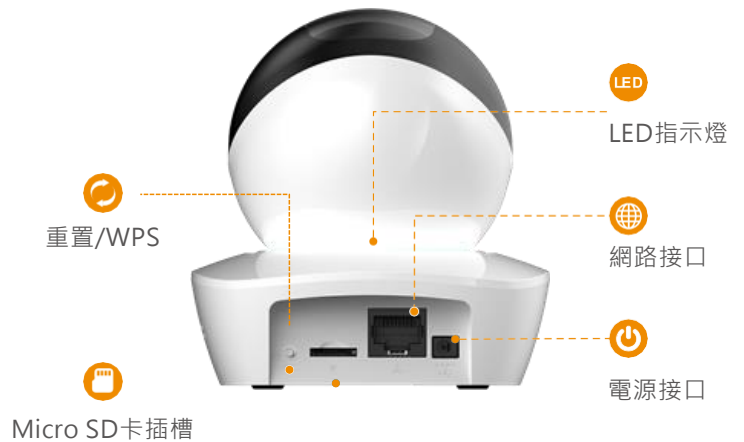

影像Live、儲存、警報通知

Micro SD卡插槽

支援最大128G儲存

雙頻Wi-Fi

IEEE 802.11a/b/g/n/ac
2.4GHz & 5GHz雙頻

與您所關心的事情保持密切聯繫

有了雲端服務，只要擁有網際網路就可以關注所關心的事情。您可以在雲端上錄製每日或動態影片，並隨時隨地播放。

前視圖