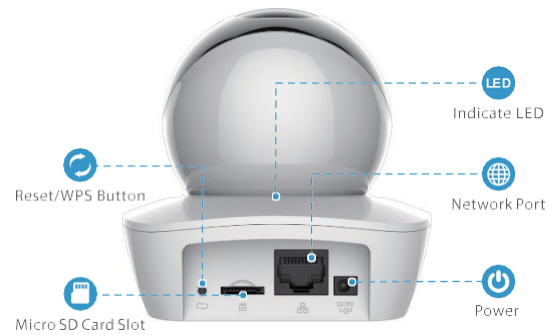

雙向通話
輕鬆與家人和寵物交流

智慧追蹤
追蹤任何物體的移動

警報通知
隨時隨地獲取即時警報

Easy4ip Cloud
Live影像·儲存等

與您所關心的事情保持密切聯繫

Easy4ip Cloud使您只要擁有網際網路就可以關注所關心的事情。您可以在Easy4ip Cloud上錄製每日或動態影片，並隨時隨地播放。

前視圖

後視圖

規格

攝影機

1 / 2.9" 2百萬畫素循序掃描CMOS
2MP (1920 x 1080)
夜視距離：10m
3.6mm固定鏡頭
可視角度：84° (H) · 45° (V) · 97° (D)
355°水平和90°傾斜

影像和聲音

影像壓縮：H.265 / H.264
最高張數25 / 30fps
16倍數位變焦
雙向語音

通知管理

動態檢測
自訂義區域和時間表

網路

1 x 100Mbps乙太網路介面
Wi-Fi：IEEE802.11b / g / n · 開放空間 50m
CGI ,Easy4ip
APP：iOS · Android

介面

Micro SD插槽 (最大支援128GB)
內建麥克風和喇叭
WPS / 重置按鈕

其他參數

DC 5V 2A電源供應器
消耗功率：<7W
工作環境：-10°C ~ + 45°C · 相對溼度低於95%
外觀尺寸：94 × 94 × 94mm
重量：240g
CE · FCC · UL