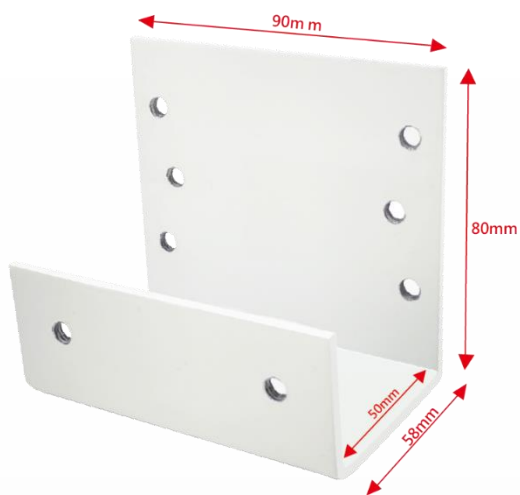

Trusted profession
Superior Innovation

H-4 雙向 H 型鋼 50mm(內徑)烤漆支架固定座

產品介紹

Product Introduction

監控攝影機室內、室外雙向 H 型鋼支架固定座
適合壁掛式
支架表面氧化烤漆,防止金屬腐蝕
雙面留螺絲孔,安裝角度更彈性
結合防水盒施工更簡便

產品特色

Product Features

- 安裝方式：壁掛式
- 尺寸：90x80x58mm
- 鋼板厚度:3mm
- 附螺絲
- 適用各種攝影機
- 精鋼材質
- H 型鋼板內徑:50mm

產品規格

Product Model

型號	H4
規格	
材質	精鋼、抗氧化烤漆處理
尺寸	90x80x58mm
鋼板厚度	3mm
鋼板內徑	50mm
顏色	白色

產品尺寸

Product Size

配件

Accessories

產品應用